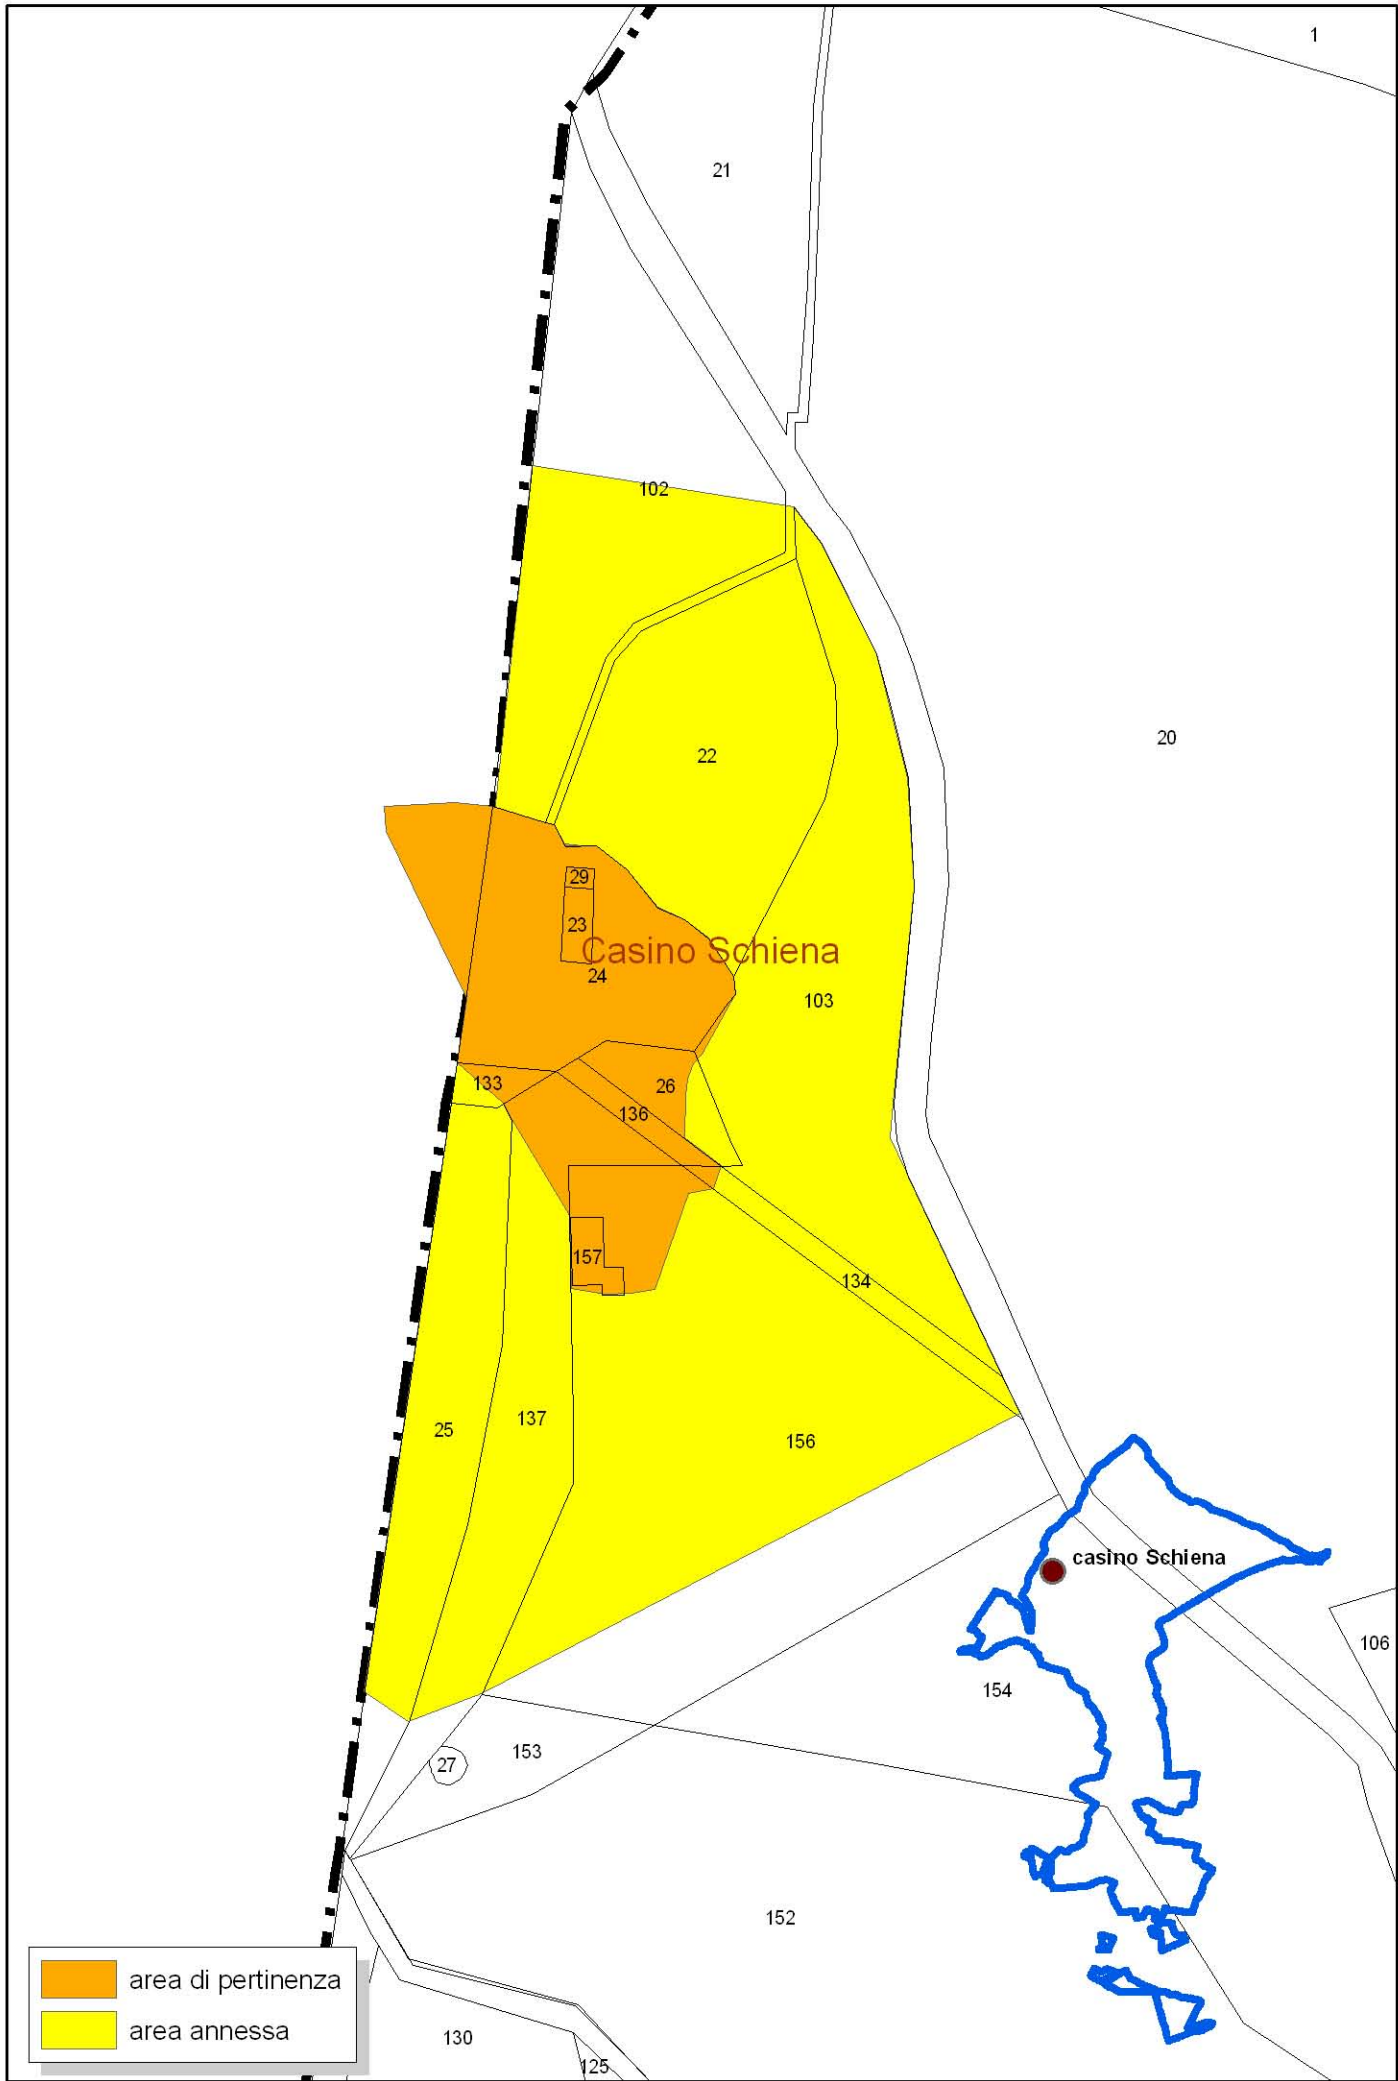

**C.1.1 - Ambiti Territoriali Distinti**

**Sistema della stratificazione storica  
dell'organizzazione insediativa  
Stralci catastali**

**ELABORATO:**  
**C.1.1.3.3/bis**

CODICE CBC	DENOMINAZIONE	PAG
ARK0639	Chiesa e convento di S. Maria di Stigliano	2
ARK0640	Convento di S. Matteo	3
ARK0641	Complesso architettonico " Convento di S. Matteo"	3
CH000189	San Nicola	3
CH000189	San Nicola	3
FG005308	Masseria San Chirico	4
FG005309	Masseria Valleoscura	5
FG005310	Masseria Mercaldi vecchia	6
FG005357	Posta Feola	6
SP232_FG005311_FG000490	Masseria Petruzzo	7
FG005312	Masseria Piccirella	8
FG005313	Masseria Centola	9
FG005314	Masseria Faranone - già Ricciardelli	10
FG005315	Masseria Chiancata	11
FG005316	Masseria Figliolia - già Faranello	12
FG005317	Masseria Guerrieri	13
FG005318	Masseria Cursio	14
FG005319	Masseria Villani	15
FG005739	Chiesa di Sant'Agostino	16
FG005740	Chiesa di Sant'Onofrio	16
FG000482	Cicalento	17
FG000483	Monte Granata	17
FG000486	Posta d'Innanzi	18
FG000494	Eremo Trinità	19
-	Convento SS. Trinità	19
FG000492	Posta Petruzzo	20
FG000510	Coppa di Mezzo	21
FG000516	Serrilli	21
-	Masseria Serrilli	21
-	Masseria Palatella	21
FG000518	Gravina	22
FG000517	Casale Crisetti	23
FG000513	Chiancata Civita	24
-	Pannone della Civita	24
-	Arco di san Michele	24
FG000519	I Lamioni	25
FG000509	Cicerone	26
-	Posta Angelone	26
FG000152	San Fuoco	27
FG005261	Casino Schiena	28
FG005262	Casino Piccirillo	29
FG005265	Casino Ciavarella	30
FG005263	Casino di Tardio	31
FG005269	Casino Tardio	32
FG005270	Casino De Lilla	33
FG005271	Casino Villani	34
FG005272	Casino Donatello	35
FG005273	Casino Ciavarella	36
FG005274	Casino Piccirella	37
FG005275	Casino Cicerale	38
FG005276	Casino De Peppe	39
FG005627	Casino De Nobili	40
FG007600	Masseria Filocogno	41
FG007685	Masseria Piccirella	42
FG007182	San Vito	43
-	Masseria Di Maggio	44
-	Masseria Posta Grande	45
-	Ponte Regio	46
-	Nunziatella	46
-	Cardinale	47
-	Valle Lauria	48
-	Grotta delle Cisternole	49
-	Posta Monte Granata	50
-	Posta Mapuzza	51
-	Posta delle Capre	52
-	Masseria Toselli	53
-	Masseria Castore	53
-	Masseria Ramunno	54
-	Masseria Posticchia	55
-	Posta d'innanzi	56
-	Masseria Polluce	57
-	Masseria Mapuzza	58
-	Masseria Monte Sacro - già Galliano	59
-	Masseria Mischitelli - già Il Macchione	60
-	Masseria Marcaldo nuovo	61
-	Masseria Maragone	62
-	Masseria Maccalè - già Valle Scura	63
-	Masseria Ianzano	64
-	Masseria Guerrieri	65
-	Masseria Del Bono	65
-	Masseria Argentino	66
-	Masseria Angelone	67
-	Masseria Agordat	68
-	Faranone	69