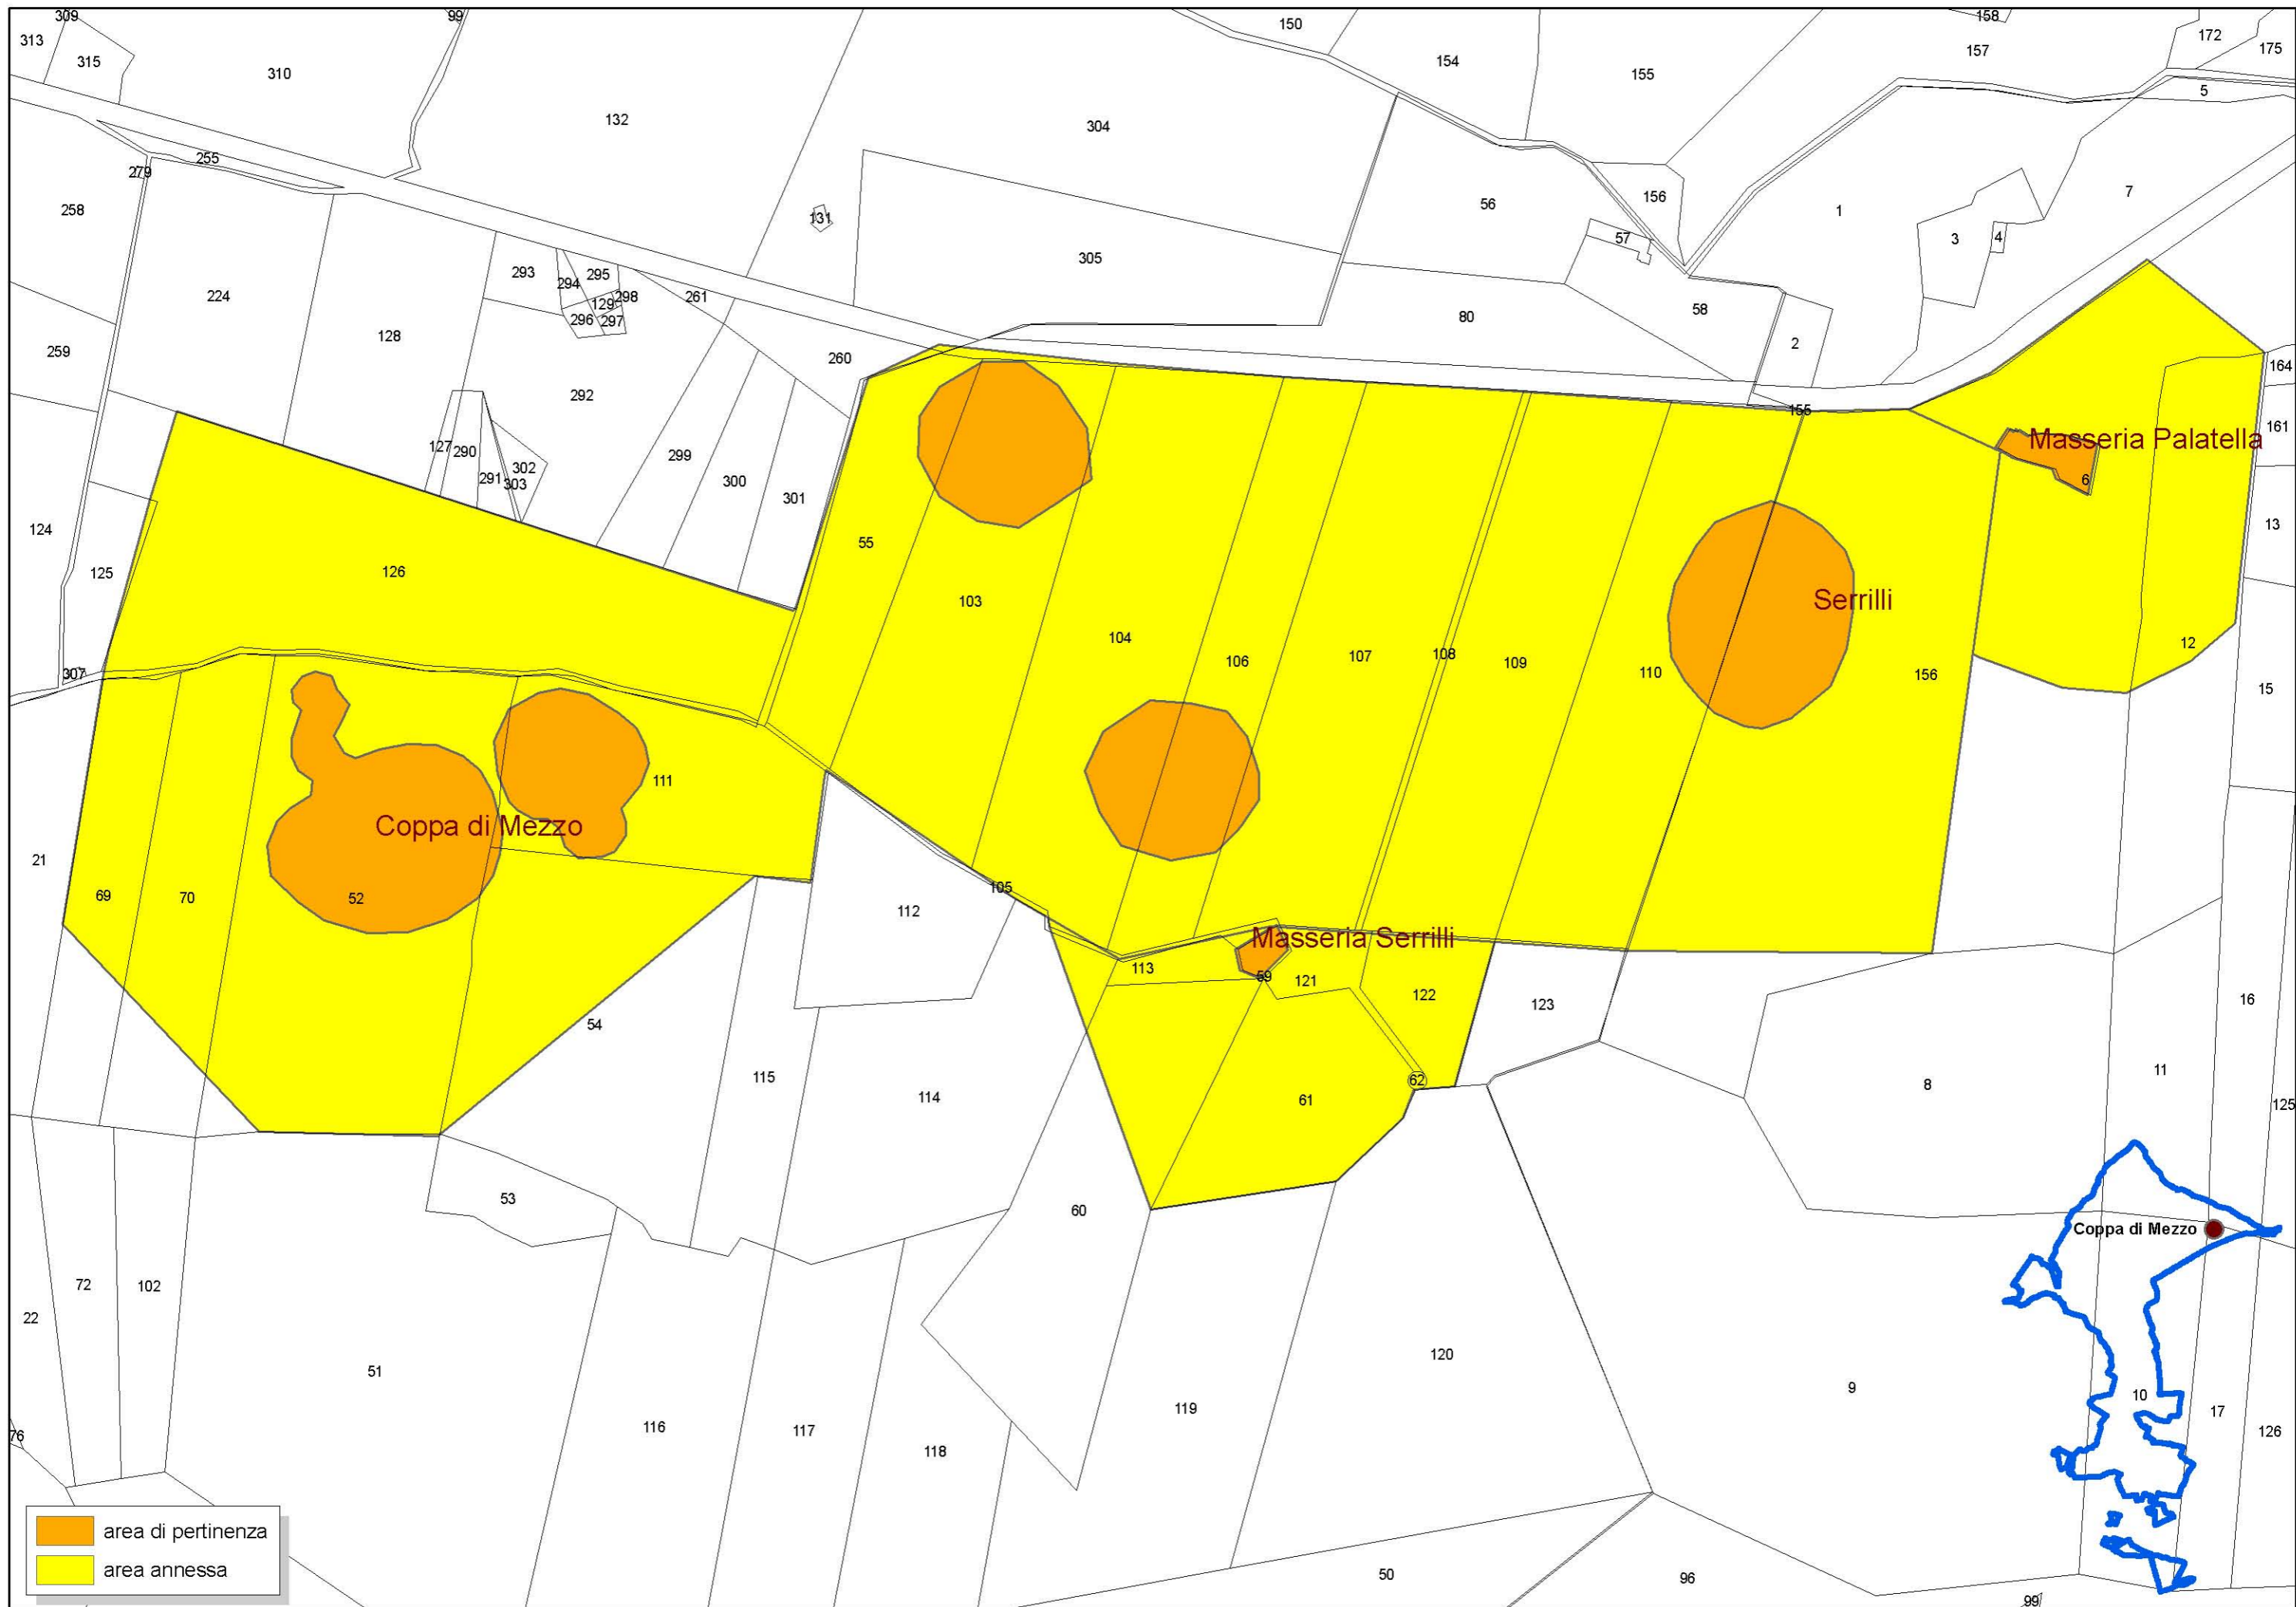

**C.1.1 - Ambiti Territoriali Distinti**

**Sistema della stratificazione storica  
dell'organizzazione insediativa  
Stralci catastali**

**ELABORATO:**  
**C.1.1.3.3/bis**

CODICE CBC	DENOMINAZIONE	PAG
ARK0639	Chiesa e convento di S. Maria di Stigliano	2
ARK0640	Convento di S. Matteo	3
ARK0641	Complesso architettonico " Convento di S. Matteo"	3
CH000189	San Nicola	3
CH000189	San Nicola	3
FG005308	Masseria San Chirico	4
FG005309	Masseria Valleoscura	5
FG005310	Masseria Mercaldi vecchia	6
FG005357	Posta Feola	6
SP232_FG005311_FG000490	Masseria Petruzzo	7
FG005312	Masseria Piccirella	8
FG005313	Masseria Centola	9
FG005314	Masseria Faranone - già Ricciardelli	10
FG005315	Masseria Chiancata	11
FG005316	Masseria Figliolia - già Faranello	12
FG005317	Masseria Guerrieri	13
FG005318	Masseria Cursio	14
FG005319	Masseria Villani	15
FG005739	Chiesa di Sant'Agostino	16
FG005740	Chiesa di Sant'Onofrio	16
FG000482	Cicalento	17
FG000483	Monte Granata	17
FG000486	Posta d'Innanzi	18
FG000494	Eremo Trinità	19
-	Convento SS. Trinità	19
FG000492	Posta Petruzzo	20
FG000510	Coppa di Mezzo	21
FG000516	Serrilli	21
-	Masseria Serrilli	21
-	Masseria Palatella	21
FG000518	Gravina	22
FG000517	Casale Crisetti	23
FG000513	Chiancata Civita	24
-	Pannone della Civita	24
-	Arco di san Michele	24
FG000519	I Lamioni	25
FG000509	Cicerone	26
-	Posta Angelone	26
FG000152	San Fuoco	27
FG005261	Casino Schiena	28
FG005262	Casino Piccirillo	29
FG005265	Casino Ciavarella	30
FG005263	Casino di Tardio	31
FG005269	Casino Tardio	32
FG005270	Casino De Lilla	33
FG005271	Casino Villani	34
FG005272	Casino Donatello	35
FG005273	Casino Ciavarella	36
FG005274	Casino Piccirella	37
FG005275	Casino Cicerale	38
FG005276	Casino De Peppe	39
FG005627	Casino De Nobili	40
FG007600	Masseria Filocogno	41
FG007685	Masseria Piccirella	42
FG007182	San Vito	43
-	Masseria Di Maggio	44
-	Masseria Posta Grande	45
-	Ponte Regio	46
-	Nunziatella	46
-	Cardinale	47
-	Valle Lauria	48
-	Grotta delle Cisternole	49
-	Posta Monte Granata	50
-	Posta Mapuzza	51
-	Posta delle Capre	52
-	Masseria Toselli	53
-	Masseria Castore	53
-	Masseria Ramunno	54
-	Masseria Posticchia	55
-	Posta d'innanzi	56
-	Masseria Polluce	57
-	Masseria Mapuzza	58
-	Masseria Monte Sacro - già Galliano	59
-	Masseria Mischitelli - già Il Macchione	60
-	Masseria Marcaldo nuovo	61
-	Masseria Maragone	62
-	Masseria Maccalè - già Valle Scura	63
-	Masseria Ianzano	64
-	Masseria Guerrieri	65
-	Masseria Del Bono	65
-	Masseria Argentino	66
-	Masseria Angelone	67
-	Masseria Agordat	68
-	Faranone	69