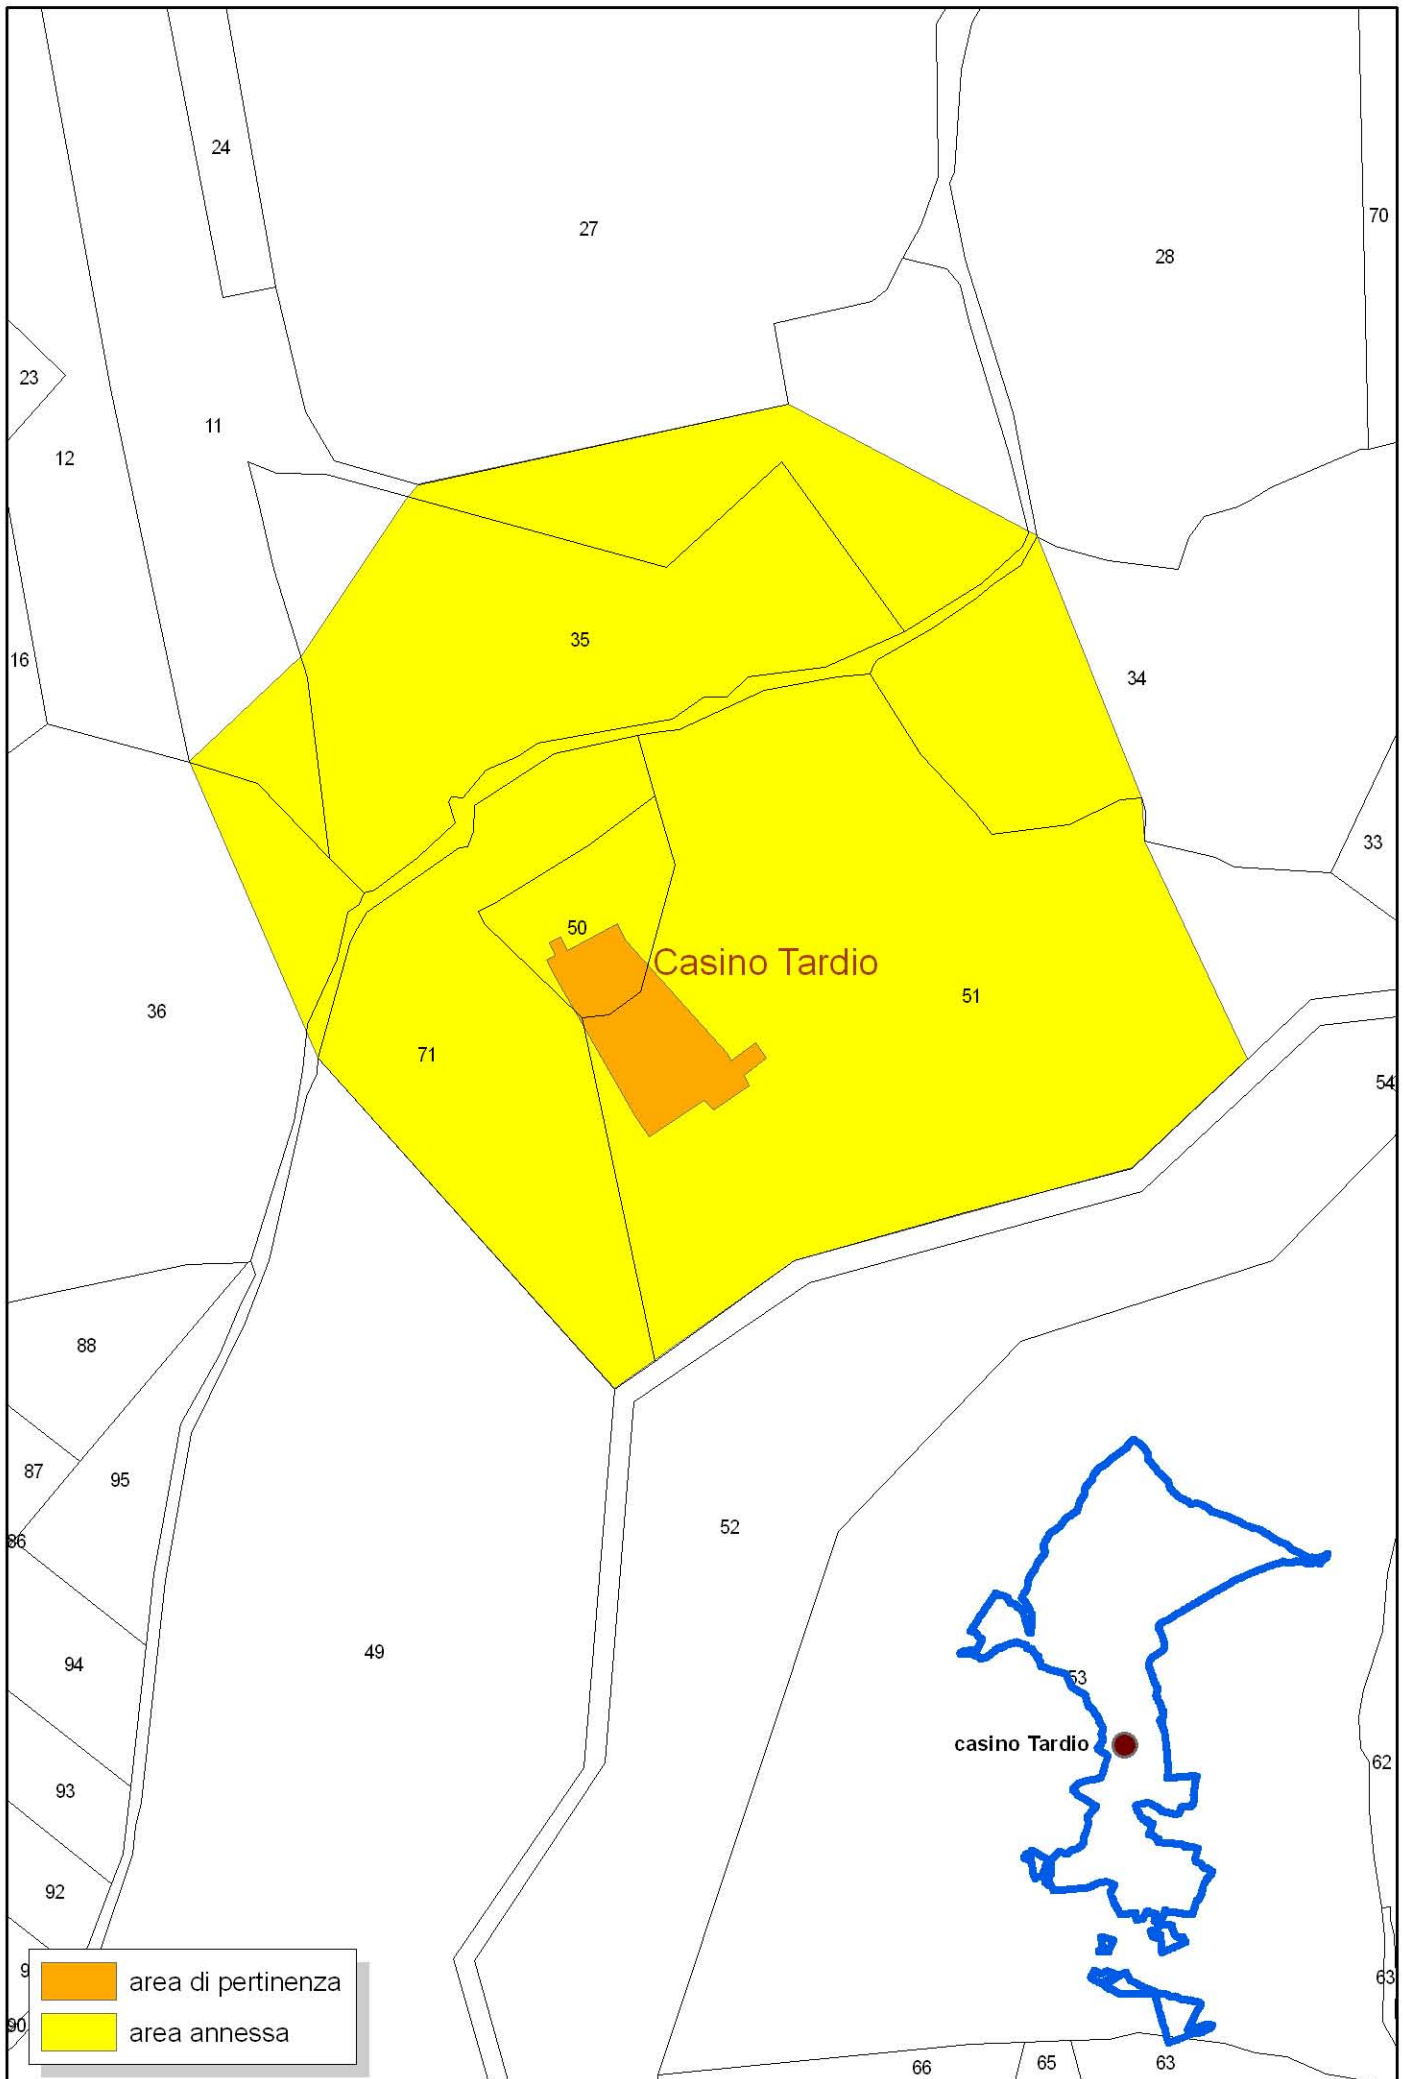

**C.1.1 - Ambiti Territoriali Distinti**

**Sistema della stratificazione storica  
dell'organizzazione insediativa  
Stralci catastali**

**ELABORATO:**  
**C.1.1.3.3/bis**

CODICE CBC	DENOMINAZIONE	PAG
ARK0639	Chiesa e convento di S. Maria di Stigliano	2
ARK0640	Convento di S. Matteo	3
ARK0641	Complesso architettonico " Convento di S. Matteo"	3
CH000189	San Nicola	3
CH000189	San Nicola	3
FG005308	Masseria San Chirico	4
FG005309	Masseria Valleoscura	5
FG005310	Masseria Mercaldi vecchia	6
FG005357	Posta Feola	6
SP232_FG005311_FG000490	Masseria Petruzzo	7
FG005312	Masseria Piccirella	8
FG005313	Masseria Centola	9
FG005314	Masseria Faranone - già Ricciardelli	10
FG005315	Masseria Chiancata	11
FG005316	Masseria Figliolia - già Faranello	12
FG005317	Masseria Guerrieri	13
FG005318	Masseria Cursio	14
FG005319	Masseria Villani	15
FG005739	Chiesa di Sant'Agostino	16
FG005740	Chiesa di Sant'Onofrio	16
FG000482	Cicalento	17
FG000483	Monte Granata	17
FG000486	Posta d'Innanzi	18
FG000494	Eremo Trinità	19
-	Convento SS. Trinità	19
FG000492	Posta Petruzzo	20
FG000510	Coppa di Mezzo	21
FG000516	Serrilli	21
-	Masseria Serrilli	21
-	Masseria Palatella	21
FG000518	Gravina	22
FG000517	Casale Crisetti	23
FG000513	Chiancata Civita	24
-	Pannone della Civita	24
-	Arco di san Michele	24
FG000519	I Lamioni	25
FG000509	Cicerone	26
-	Posta Angelone	26
FG000152	San Fuoco	27
FG005261	Casino Schiena	28
FG005262	Casino Piccirillo	29
FG005265	Casino Ciavarella	30
FG005263	Casino di Tardio	31
FG005269	Casino Tardio	32
FG005270	Casino De Lilla	33
FG005271	Casino Villani	34
FG005272	Casino Donatello	35
FG005273	Casino Ciavarella	36
FG005274	Casino Piccirella	37
FG005275	Casino Cicerale	38
FG005276	Casino De Peppe	39
FG005627	Casino De Nobili	40
FG007600	Masseria Filocogno	41
FG007685	Masseria Piccirella	42
FG007182	San Vito	43
-	Masseria Di Maggio	44
-	Masseria Posta Grande	45
-	Ponte Regio	46
-	Nunziatella	46
-	Cardinale	47
-	Valle Lauria	48
-	Grotta delle Cisternole	49
-	Posta Monte Granata	50
-	Posta Mapuzza	51
-	Posta delle Capre	52
-	Masseria Toselli	53
-	Masseria Castore	53
-	Masseria Ramunno	54
-	Masseria Posticchia	55
-	Posta d'innanzi	56
-	Masseria Polluce	57
-	Masseria Mapuzza	58
-	Masseria Monte Sacro - già Galliano	59
-	Masseria Mischitelli - già Il Macchione	60
-	Masseria Marcaldo nuovo	61
-	Masseria Maragone	62
-	Masseria Maccalè - già Valle Scura	63
-	Masseria Ianzano	64
-	Masseria Guerrieri	65
-	Masseria Del Bono	65
-	Masseria Argentino	66
-	Masseria Angelone	67
-	Masseria Agordat	68
-	Faranone	69