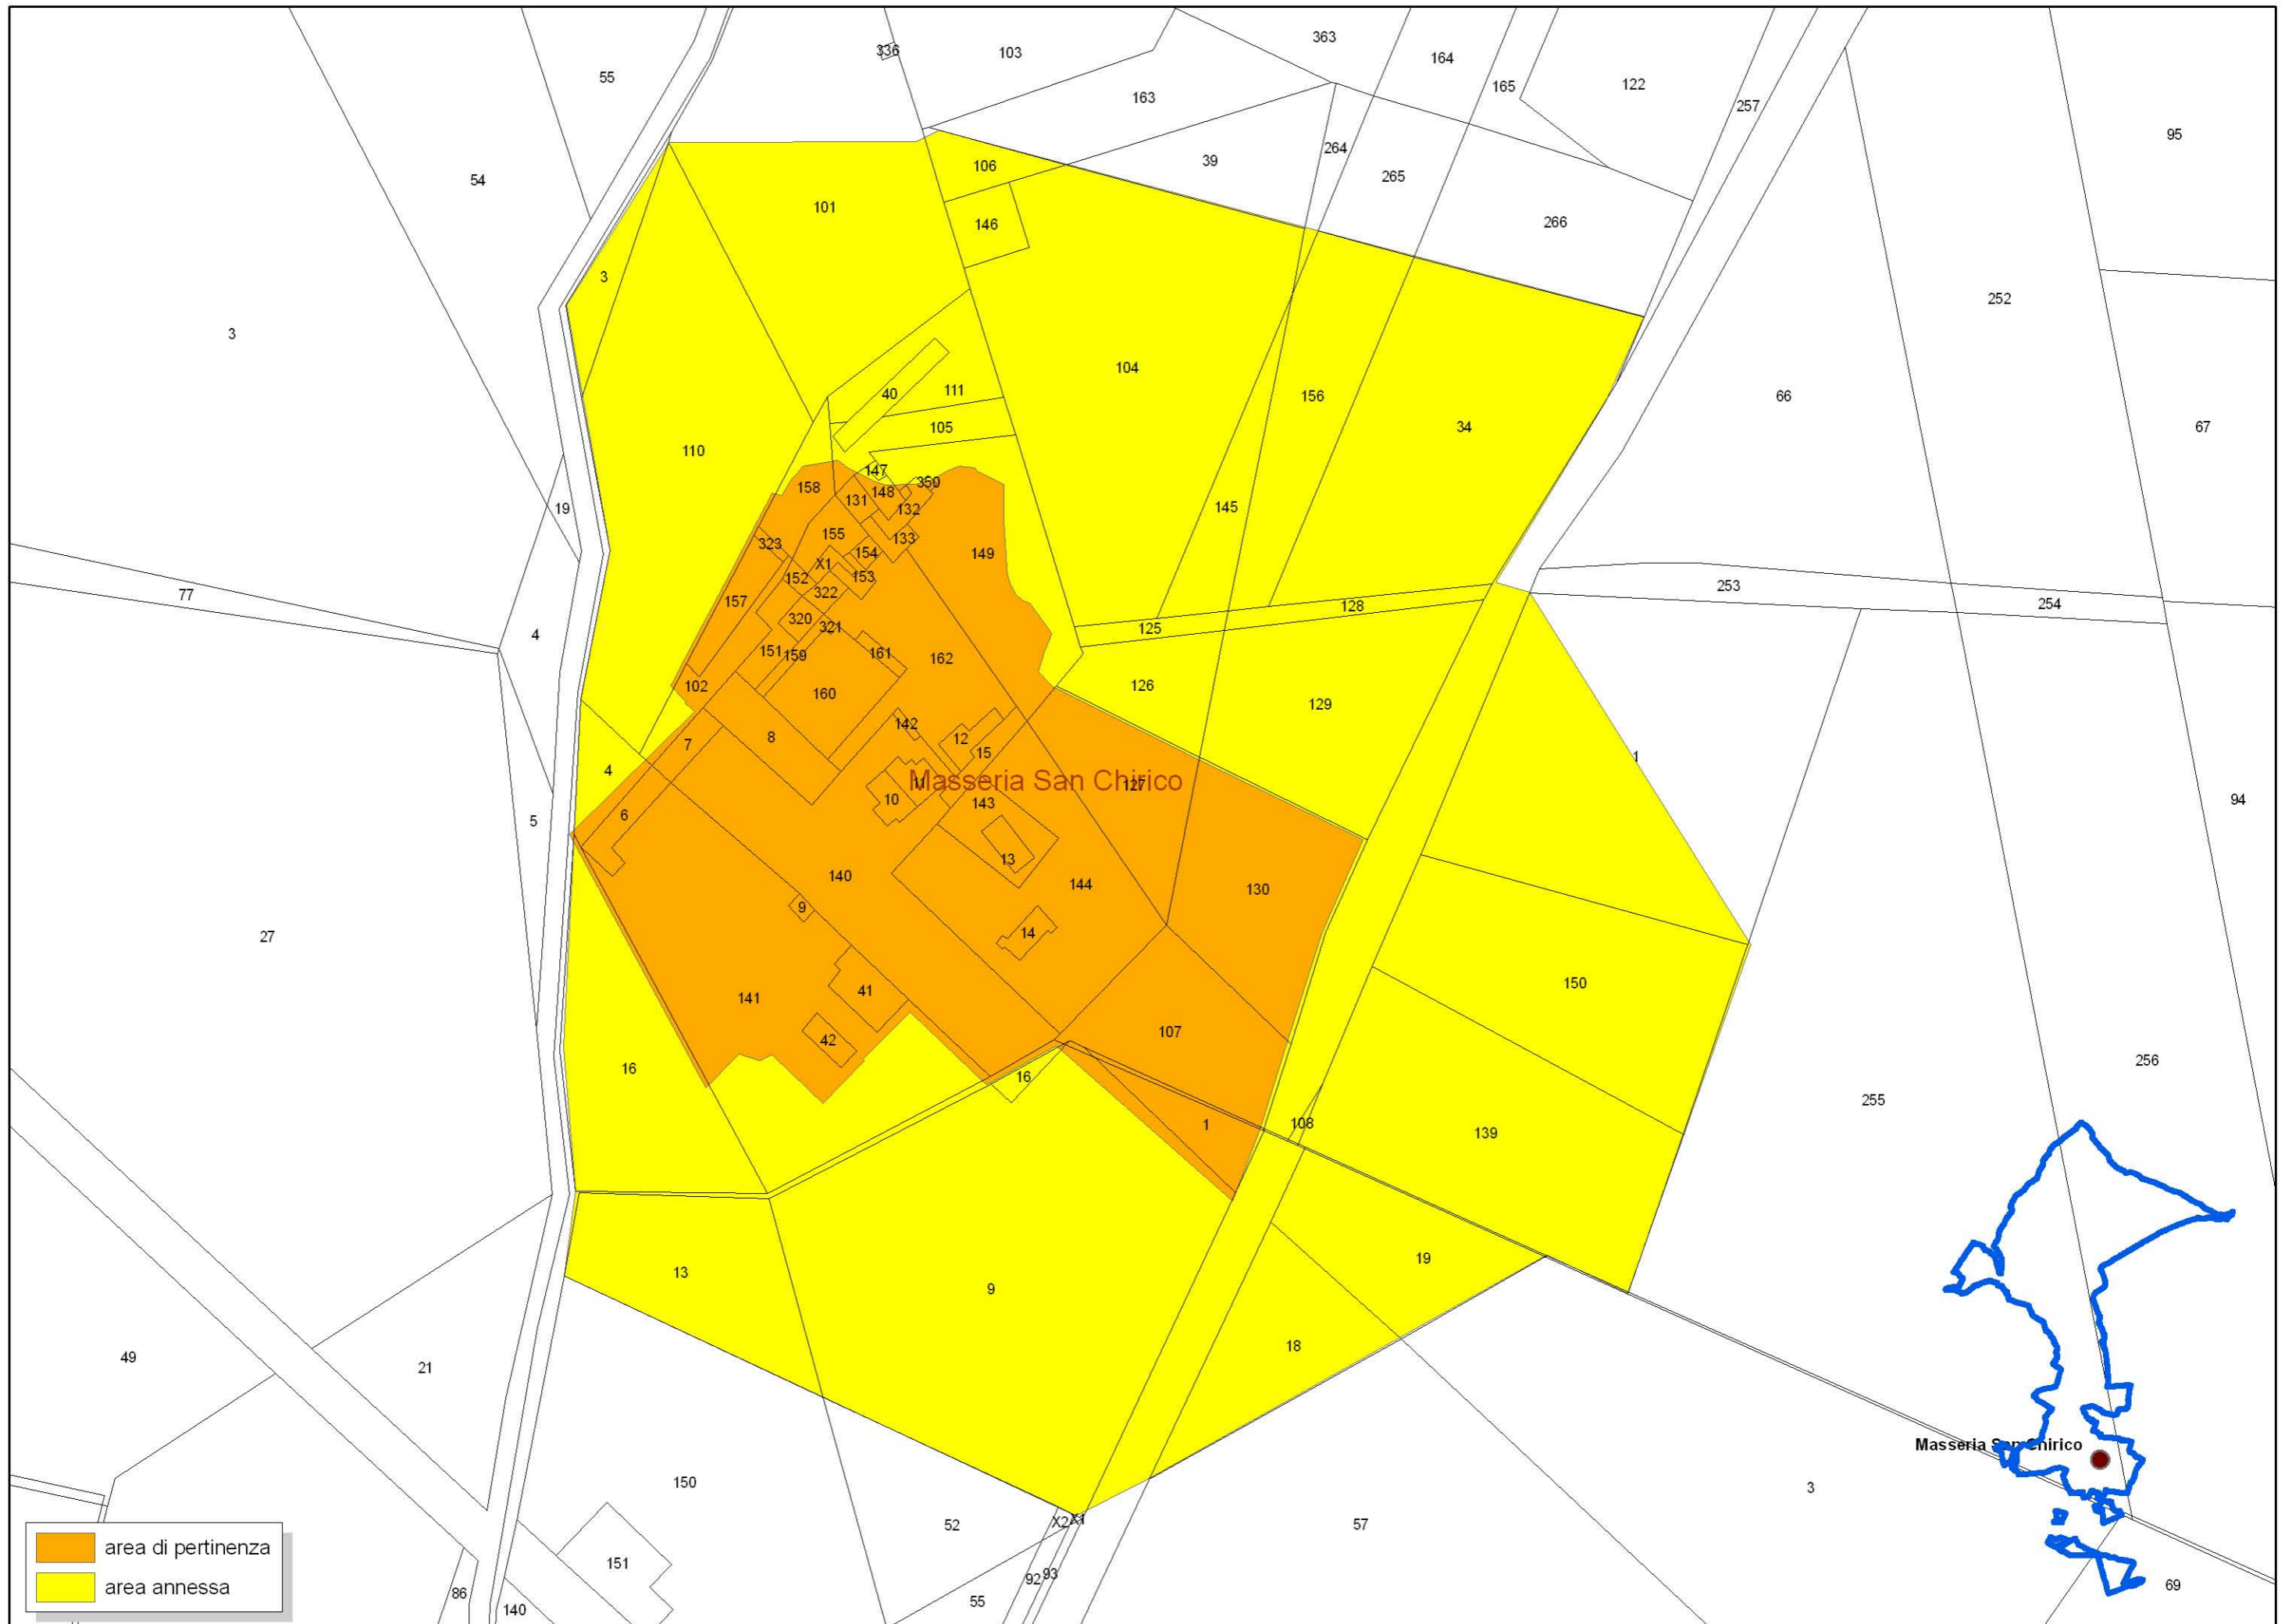

**C.1.1 - Ambiti Territoriali Distinti**

**Sistema della stratificazione storica  
dell'organizzazione insediativa  
Stralci catastali**

**ELABORATO:**  
**C.1.1.3.3/bis**

CODICE CBC	DENOMINAZIONE	PAG
ARK0639	Chiesa e convento di S. Maria di Stigliano	2
ARK0640	Convento di S. Matteo	3
ARK0641	Complesso architettonico " Convento di S. Matteo"	3
CH000189	San Nicola	3
CH000189	San Nicola	3
FG005308	Masseria San Chirico	4
FG005309	Masseria Valleoscura	5
FG005310	Masseria Mercaldi vecchia	6
FG005357	Posta Feola	6
SP232_FG005311_FG000490	Masseria Petruzzo	7
FG005312	Masseria Piccirella	8
FG005313	Masseria Centola	9
FG005314	Masseria Faranone - già Ricciardelli	10
FG005315	Masseria Chiancata	11
FG005316	Masseria Figliolia - già Faranello	12
FG005317	Masseria Guerrieri	13
FG005318	Masseria Cursio	14
FG005319	Masseria Villani	15
FG005739	Chiesa di Sant'Agostino	16
FG005740	Chiesa di Sant'Onofrio	16
FG000482	Cicalento	17
FG000483	Monte Granata	17
FG000486	Posta d'Innanzi	18
FG000494	Eremo Trinità	19
-	Convento SS. Trinità	19
FG000492	Posta Petruzzo	20
FG000510	Coppa di Mezzo	21
FG000516	Serrilli	21
-	Masseria Serrilli	21
-	Masseria Palatella	21
FG000518	Gravina	22
FG000517	Casale Crisetti	23
FG000513	Chiancata Civita	24
-	Pannone della Civita	24
-	Arco di san Michele	24
FG000519	I Lamioni	25
FG000509	Cicerone	26
-	Posta Angelone	26
FG000152	San Fuoco	27
FG005261	Casino Schiena	28
FG005262	Casino Piccirillo	29
FG005265	Casino Ciavarella	30
FG005263	Casino di Tardio	31
FG005269	Casino Tardio	32
FG005270	Casino De Lilla	33
FG005271	Casino Villani	34
FG005272	Casino Donatello	35
FG005273	Casino Ciavarella	36
FG005274	Casino Piccirella	37
FG005275	Casino Cicerale	38
FG005276	Casino De Peppe	39
FG005627	Casino De Nobili	40
FG007600	Masseria Filocogno	41
FG007685	Masseria Piccirella	42
FG007182	San Vito	43
-	Masseria Di Maggio	44
-	Masseria Posta Grande	45
-	Ponte Regio	46
-	Nunziatella	46
-	Cardinale	47
-	Valle Lauria	48
-	Grotta delle Cisternole	49
-	Posta Monte Granata	50
-	Posta Mapuzza	51
-	Posta delle Capre	52
-	Masseria Toselli	53
-	Masseria Castore	53
-	Masseria Ramunno	54
-	Masseria Posticchia	55
-	Posta d'innanzi	56
-	Masseria Polluce	57
-	Masseria Mapuzza	58
-	Masseria Monte Sacro - già Galliano	59
-	Masseria Mischitelli - già Il Macchione	60
-	Masseria Marcaldo nuovo	61
-	Masseria Maragone	62
-	Masseria Maccalè - già Valle Scura	63
-	Masseria Ianzano	64
-	Masseria Guerrieri	65
-	Masseria Del Bono	65
-	Masseria Argentino	66
-	Masseria Angelone	67
-	Masseria Agordat	68
-	Faranone	69