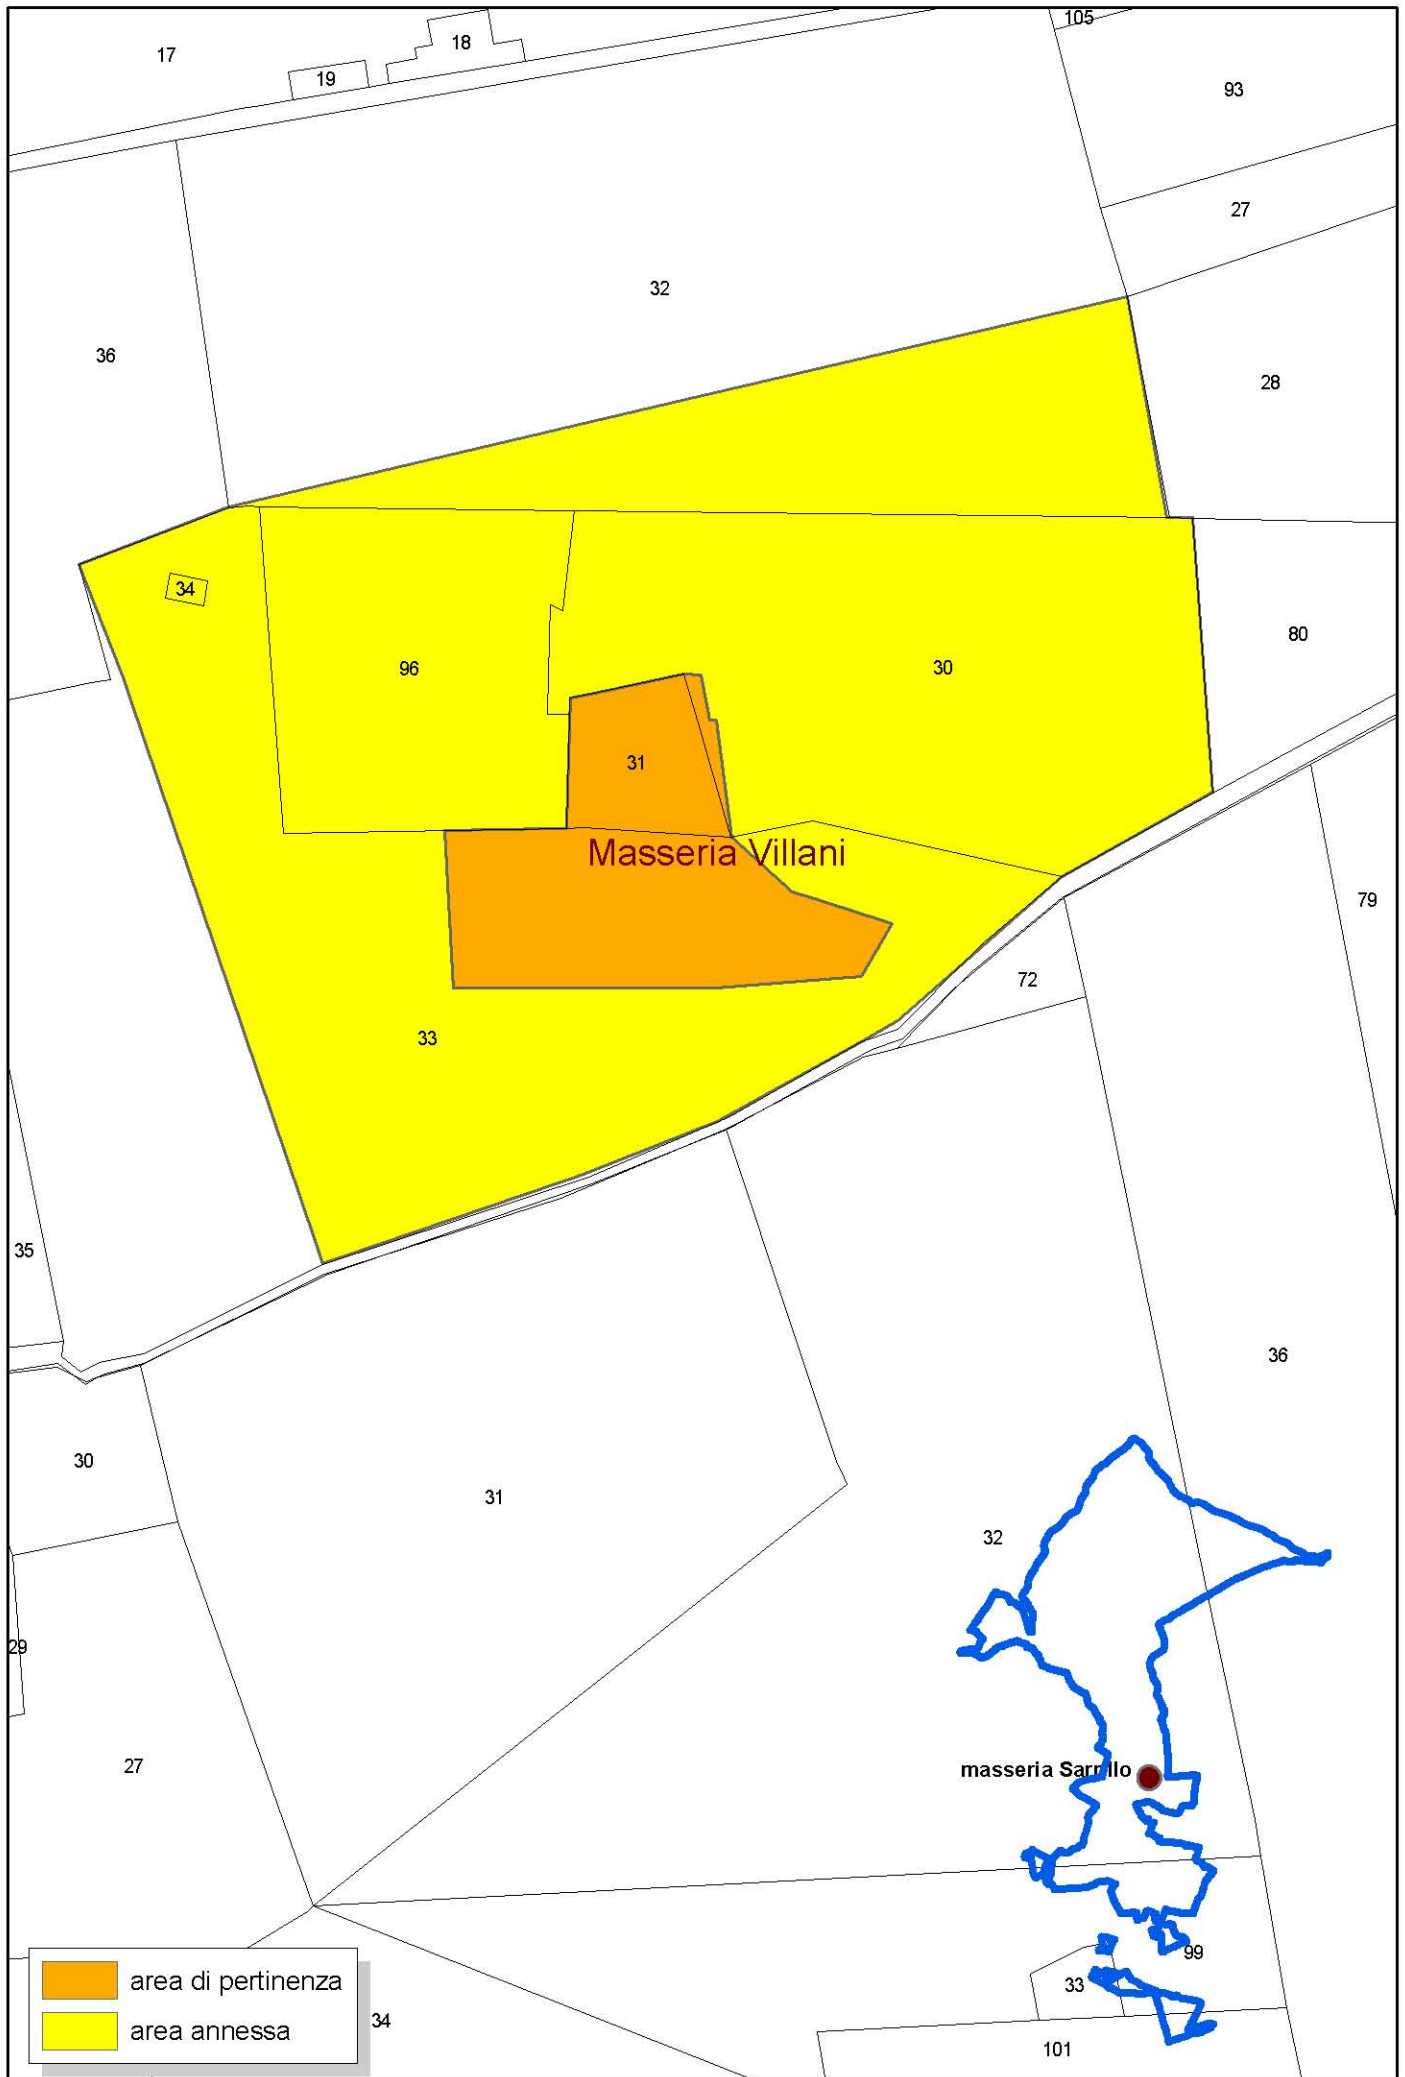

**C.1.1 - Ambiti Territoriali Distinti**

**Sistema della stratificazione storica  
dell'organizzazione insediativa  
Stralci catastali**

**ELABORATO:**  
**C.1.1.3.3/bis**

CODICE CBC	DENOMINAZIONE	PAG
ARK0639	Chiesa e convento di S. Maria di Stigliano	2
ARK0640	Convento di S. Matteo	3
ARK0641	Complesso architettonico " Convento di S. Matteo"	3
CH000189	San Nicola	3
CH000189	San Nicola	3
FG005308	Masseria San Chirico	4
FG005309	Masseria Valleoscura	5
FG005310	Masseria Mercaldi vecchia	6
FG005357	Posta Feola	6
SP232_FG005311_FG000490	Masseria Petruzzo	7
FG005312	Masseria Piccirella	8
FG005313	Masseria Centola	9
FG005314	Masseria Faranone - già Ricciardelli	10
FG005315	Masseria Chiancata	11
FG005316	Masseria Figliolia - già Faranello	12
FG005317	Masseria Guerrieri	13
FG005318	Masseria Cursio	14
FG005319	Masseria Villani	15
FG005739	Chiesa di Sant'Agostino	16
FG005740	Chiesa di Sant'Onofrio	16
FG000482	Cicalento	17
FG000483	Monte Granata	17
FG000486	Posta d'Innanzi	18
FG000494	Eremo Trinità	19
-	Convento SS. Trinità	19
FG000492	Posta Petruzzo	20
FG000510	Coppa di Mezzo	21
FG000516	Serrilli	21
-	Masseria Serrilli	21
-	Masseria Palatella	21
FG000518	Gravina	22
FG000517	Casale Crisetti	23
FG000513	Chiancata Civita	24
-	Pannone della Civita	24
-	Arco di san Michele	24
FG000519	I Lamioni	25
FG000509	Cicerone	26
-	Posta Angelone	26
FG000152	San Fuoco	27
FG005261	Casino Schiena	28
FG005262	Casino Piccirillo	29
FG005265	Casino Ciavarella	30
FG005263	Casino di Tardio	31
FG005269	Casino Tardio	32
FG005270	Casino De Lilla	33
FG005271	Casino Villani	34
FG005272	Casino Donatello	35
FG005273	Casino Ciavarella	36
FG005274	Casino Piccirella	37
FG005275	Casino Cicerale	38
FG005276	Casino De Peppe	39
FG005627	Casino De Nobili	40
FG007600	Masseria Filocogno	41
FG007685	Masseria Piccirella	42
FG007182	San Vito	43
-	Masseria Di Maggio	44
-	Masseria Posta Grande	45
-	Ponte Regio	46
-	Nunziatella	46
-	Cardinale	47
-	Valle Lauria	48
-	Grotta delle Cisternole	49
-	Posta Monte Granata	50
-	Posta Mapuzza	51
-	Posta delle Capre	52
-	Masseria Toselli	53
-	Masseria Castore	53
-	Masseria Ramunno	54
-	Masseria Posticchia	55
-	Posta d'innanzi	56
-	Masseria Polluce	57
-	Masseria Mapuzza	58
-	Masseria Monte Sacro - già Galliano	59
-	Masseria Mischitelli - già Il Macchione	60
-	Masseria Marcaldo nuovo	61
-	Masseria Maragone	62
-	Masseria Maccalè - già Valle Scura	63
-	Masseria Ianzano	64
-	Masseria Guerrieri	65
-	Masseria Del Bono	65
-	Masseria Argentino	66
-	Masseria Angelone	67
-	Masseria Agordat	68
-	Faranone	69