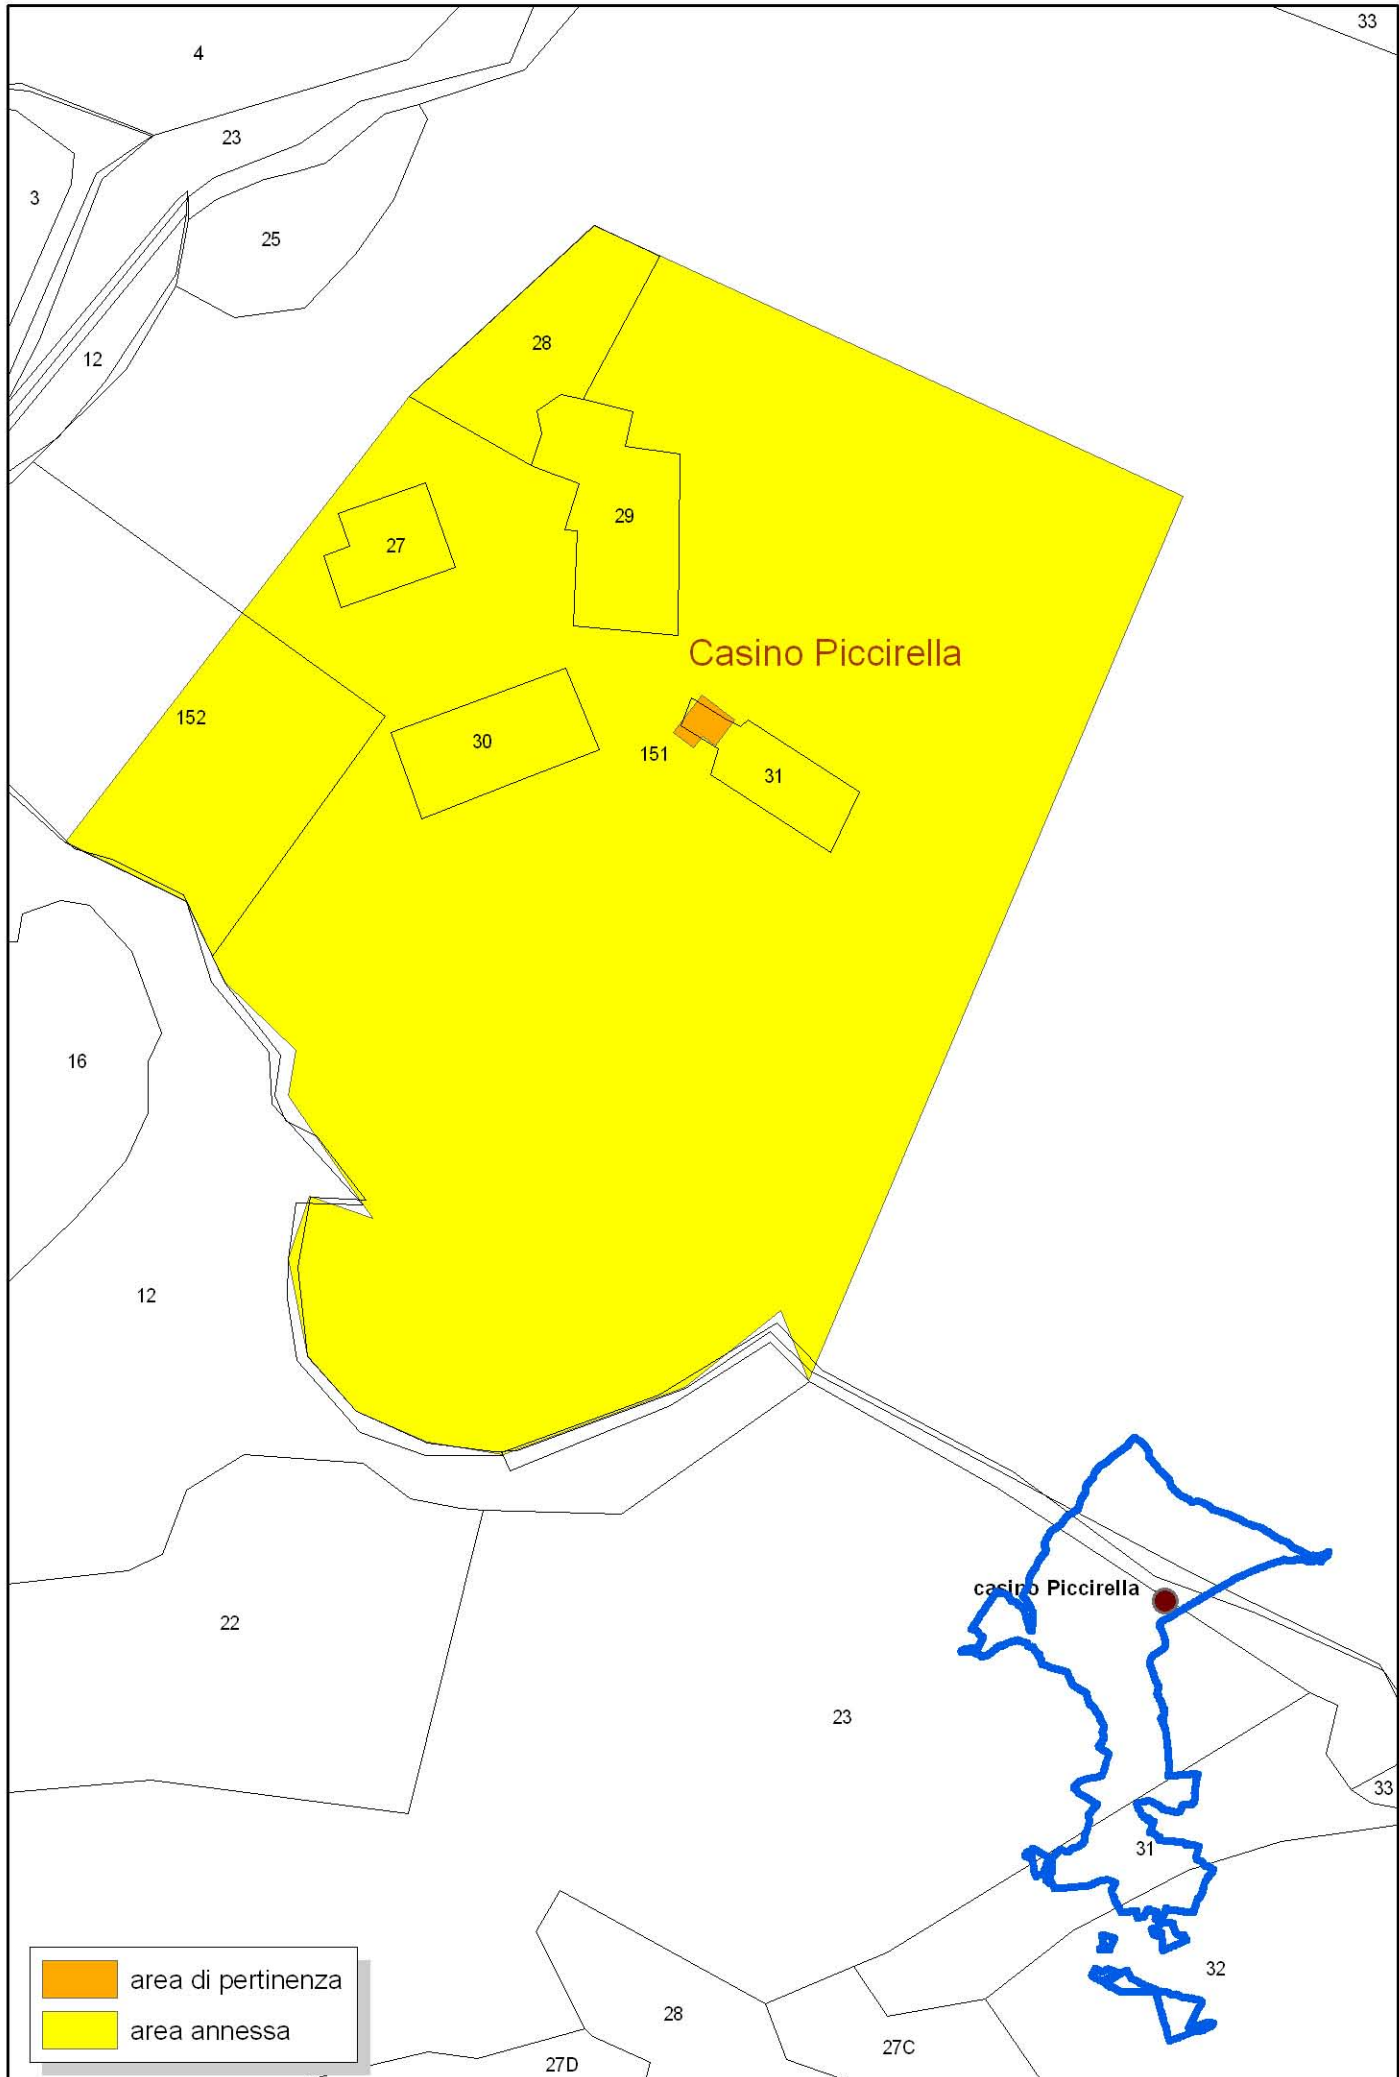

**C.1.1 - Ambiti Territoriali Distinti**

**Sistema della stratificazione storica  
dell'organizzazione insediativa  
Stralci catastali**

**ELABORATO:**  
**C.1.1.3.3/bis**

CODICE CBC	DENOMINAZIONE	PAG
ARK0639	Chiesa e convento di S. Maria di Stigliano	2
ARK0640	Convento di S. Matteo	3
ARK0641	Complesso architettonico " Convento di S. Matteo"	3
CH000189	San Nicola	3
CH000189	San Nicola	3
FG005308	Masseria San Chirico	4
FG005309	Masseria Valleoscura	5
FG005310	Masseria Mercaldi vecchia	6
FG005357	Posta Feola	6
SP232_FG005311_FG000490	Masseria Petruzzo	7
FG005312	Masseria Piccirella	8
FG005313	Masseria Centola	9
FG005314	Masseria Faranone - già Ricciardelli	10
FG005315	Masseria Chiancata	11
FG005316	Masseria Figliolia - già Faranello	12
FG005317	Masseria Guerrieri	13
FG005318	Masseria Cursio	14
FG005319	Masseria Villani	15
FG005739	Chiesa di Sant'Agostino	16
FG005740	Chiesa di Sant'Onofrio	16
FG000482	Cicalento	17
FG000483	Monte Granata	17
FG000486	Posta d'Innanzi	18
FG000494	Eremo Trinità	19
-	Convento SS. Trinità	19
FG000492	Posta Petruzzo	20
FG000510	Coppa di Mezzo	21
FG000516	Serrilli	21
-	Masseria Serrilli	21
-	Masseria Palatella	21
FG000518	Gravina	22
FG000517	Casale Crisetti	23
FG000513	Chiancata Civita	24
-	Pannone della Civita	24
-	Arco di san Michele	24
FG000519	I Lamioni	25
FG000509	Cicerone	26
-	Posta Angelone	26
FG000152	San Fuoco	27
FG005261	Casino Schiena	28
FG005262	Casino Piccirillo	29
FG005265	Casino Ciavarella	30
FG005263	Casino di Tardio	31
FG005269	Casino Tardio	32
FG005270	Casino De Lilla	33
FG005271	Casino Villani	34
FG005272	Casino Donatello	35
FG005273	Casino Ciavarella	36
FG005274	Casino Piccirella	37
FG005275	Casino Cicerale	38
FG005276	Casino De Peppe	39
FG005627	Casino De Nobili	40
FG007600	Masseria Filocogno	41
FG007685	Masseria Piccirella	42
FG007182	San Vito	43
-	Masseria Di Maggio	44
-	Masseria Posta Grande	45
-	Ponte Regio	46
-	Nunziatella	46
-	Cardinale	47
-	Valle Lauria	48
-	Grotta delle Cisternole	49
-	Posta Monte Granata	50
-	Posta Mapuzza	51
-	Posta delle Capre	52
-	Masseria Toselli	53
-	Masseria Castore	53
-	Masseria Ramunno	54
-	Masseria Posticchia	55
-	Posta d'innanzi	56
-	Masseria Polluce	57
-	Masseria Mapuzza	58
-	Masseria Monte Sacro - già Galliano	59
-	Masseria Mischitelli - già Il Macchione	60
-	Masseria Marcaldo nuovo	61
-	Masseria Maragone	62
-	Masseria Maccalè - già Valle Scura	63
-	Masseria Ianzano	64
-	Masseria Guerrieri	65
-	Masseria Del Bono	65
-	Masseria Argentino	66
-	Masseria Angelone	67
-	Masseria Agordat	68
-	Faranone	69