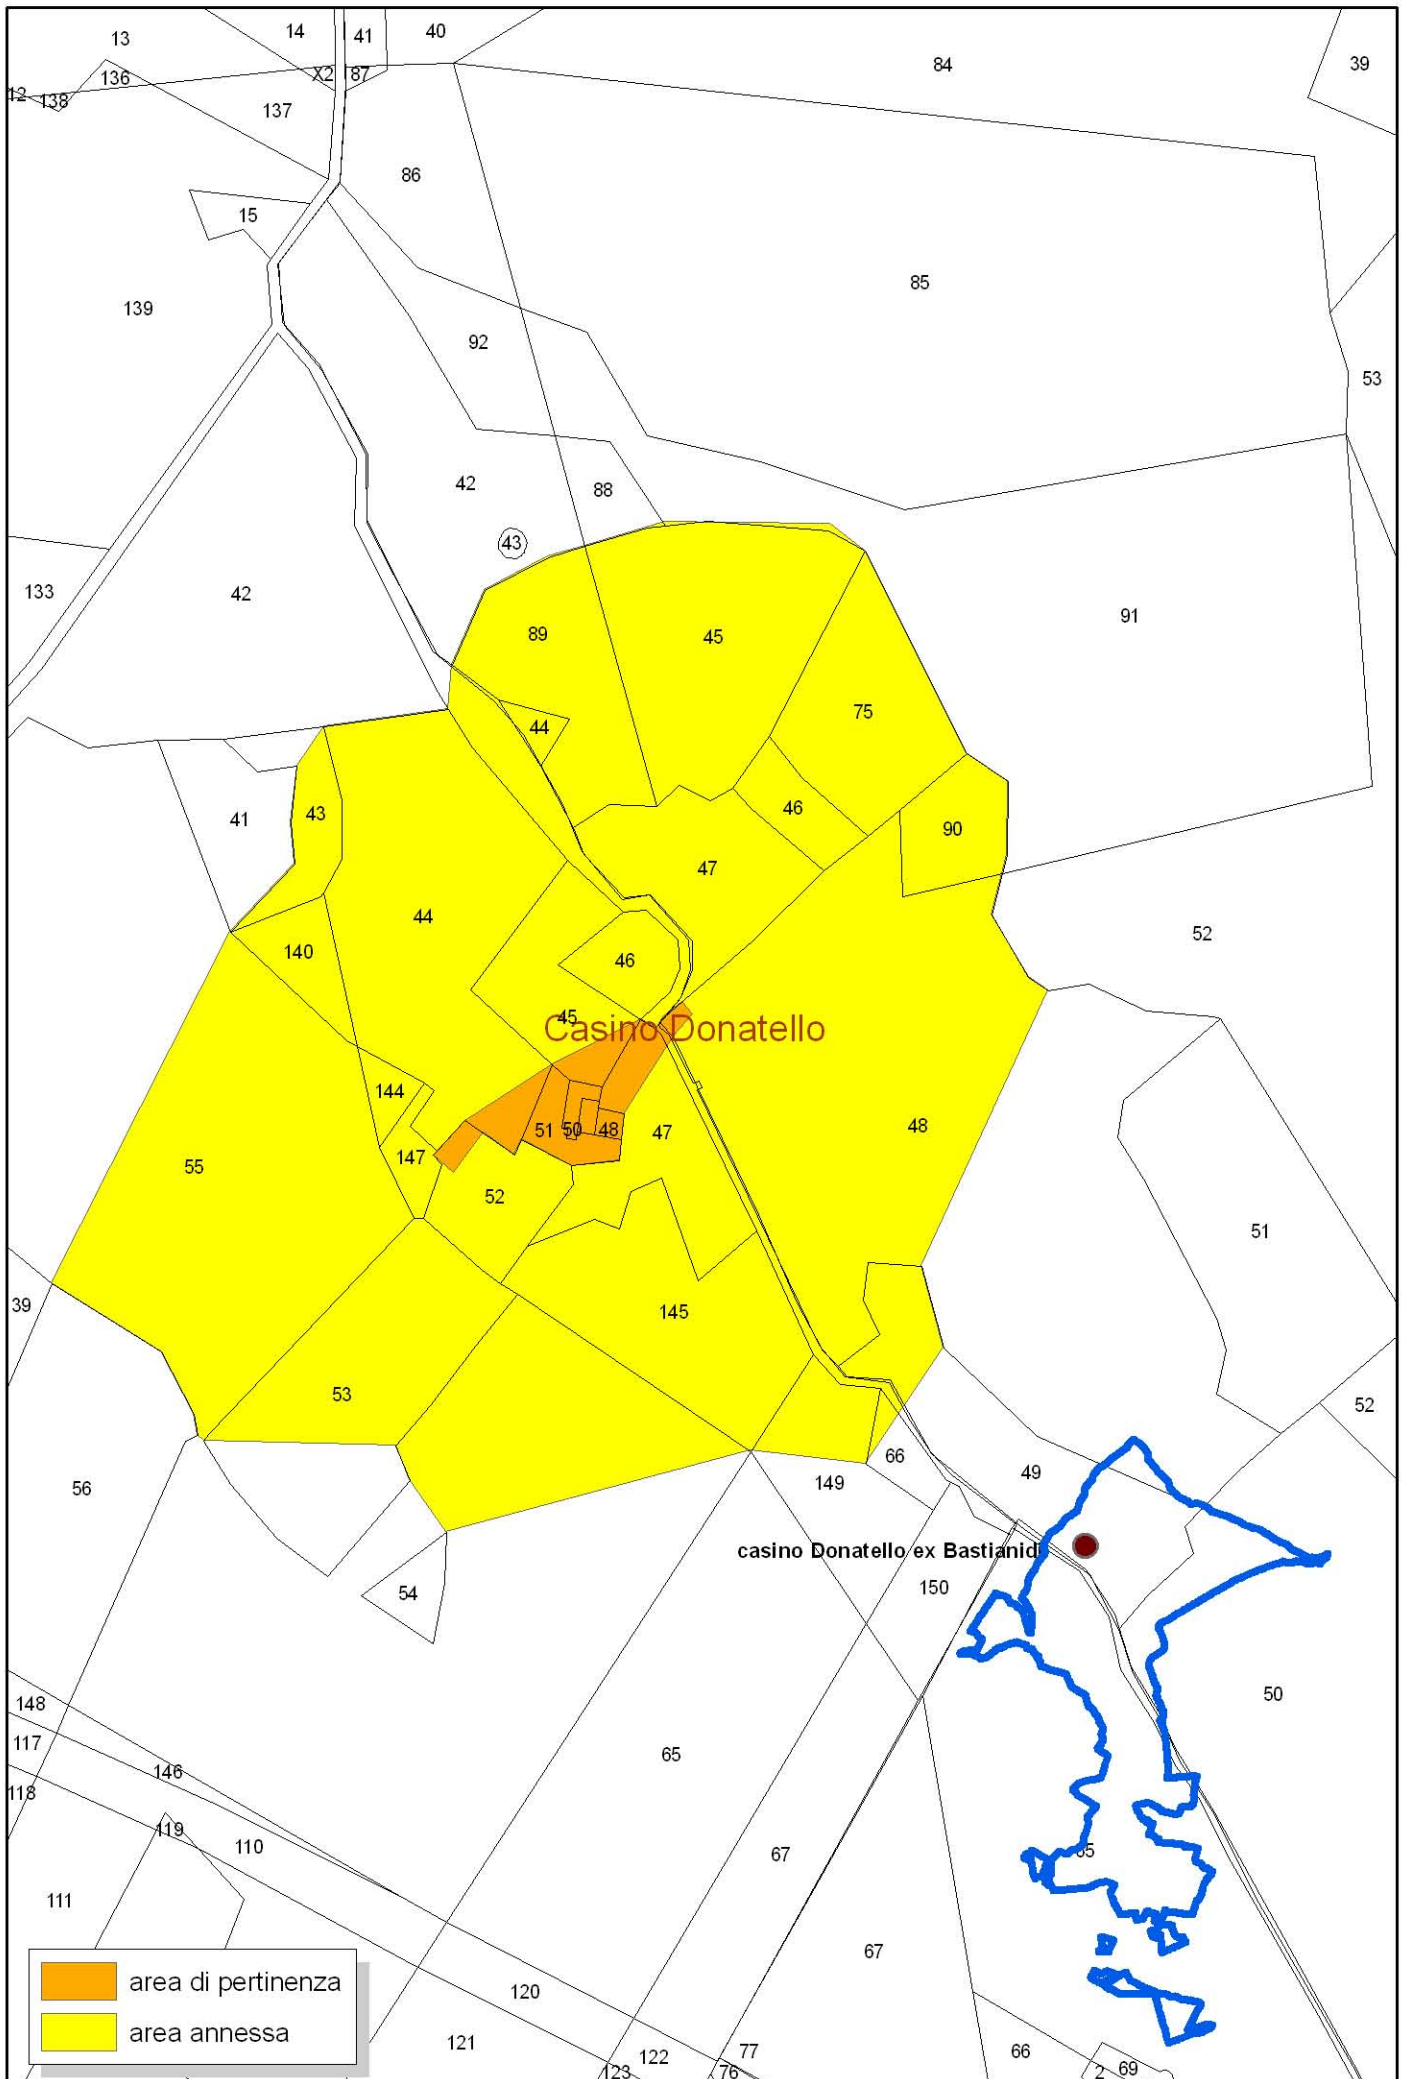

**C.1.1 - Ambiti Territoriali Distinti**

**Sistema della stratificazione storica  
dell'organizzazione insediativa  
Stralci catastali**

**ELABORATO:**  
**C.1.1.3.3/bis**

CODICE CBC	DENOMINAZIONE	PAG
ARK0639	Chiesa e convento di S. Maria di Stigliano	2
ARK0640	Convento di S. Matteo	3
ARK0641	Complesso architettonico " Convento di S. Matteo"	3
CH000189	San Nicola	3
CH000189	San Nicola	3
FG005308	Masseria San Chirico	4
FG005309	Masseria Valleoscura	5
FG005310	Masseria Mercaldi vecchia	6
FG005357	Posta Feola	6
SP232_FG005311_FG000490	Masseria Petruzzo	7
FG005312	Masseria Piccirella	8
FG005313	Masseria Centola	9
FG005314	Masseria Faranone - già Ricciardelli	10
FG005315	Masseria Chiancata	11
FG005316	Masseria Figliolia - già Faranello	12
FG005317	Masseria Guerrieri	13
FG005318	Masseria Cursio	14
FG005319	Masseria Villani	15
FG005739	Chiesa di Sant'Agostino	16
FG005740	Chiesa di Sant'Onofrio	16
FG000482	Cicalento	17
FG000483	Monte Granata	17
FG000486	Posta d'Innanzi	18
FG000494	Eremo Trinità	19
-	Convento SS. Trinità	19
FG000492	Posta Petruzzo	20
FG000510	Coppa di Mezzo	21
FG000516	Serrilli	21
-	Masseria Serrilli	21
-	Masseria Palatella	21
FG000518	Gravina	22
FG000517	Casale Crisetti	23
FG000513	Chiancata Civita	24
-	Pannone della Civita	24
-	Arco di san Michele	24
FG000519	I Lamioni	25
FG000509	Cicerone	26
-	Posta Angelone	26
FG000152	San Fuoco	27
FG005261	Casino Schiena	28
FG005262	Casino Piccirillo	29
FG005265	Casino Ciavarella	30
FG005263	Casino di Tardio	31
FG005269	Casino Tardio	32
FG005270	Casino De Lilla	33
FG005271	Casino Villani	34
FG005272	Casino Donatello	35
FG005273	Casino Ciavarella	36
FG005274	Casino Piccirella	37
FG005275	Casino Cicerale	38
FG005276	Casino De Peppe	39
FG005627	Casino De Nobili	40
FG007600	Masseria Filocogno	41
FG007685	Masseria Piccirella	42
FG007182	San Vito	43
-	Masseria Di Maggio	44
-	Masseria Posta Grande	45
-	Ponte Regio	46
-	Nunziatella	46
-	Cardinale	47
-	Valle Lauria	48
-	Grotta delle Cisternole	49
-	Posta Monte Granata	50
-	Posta Mapuzza	51
-	Posta delle Capre	52
-	Masseria Toselli	53
-	Masseria Castore	53
-	Masseria Ramunno	54
-	Masseria Posticchia	55
-	Posta d'innanzi	56
-	Masseria Polluce	57
-	Masseria Mapuzza	58
-	Masseria Monte Sacro - già Galliano	59
-	Masseria Mischitelli - già Il Macchione	60
-	Masseria Marcaldo nuovo	61
-	Masseria Maragone	62
-	Masseria Maccalè - già Valle Scura	63
-	Masseria Ianzano	64
-	Masseria Guerrieri	65
-	Masseria Del Bono	65
-	Masseria Argentino	66
-	Masseria Angelone	67
-	Masseria Agordat	68
-	Faranone	69