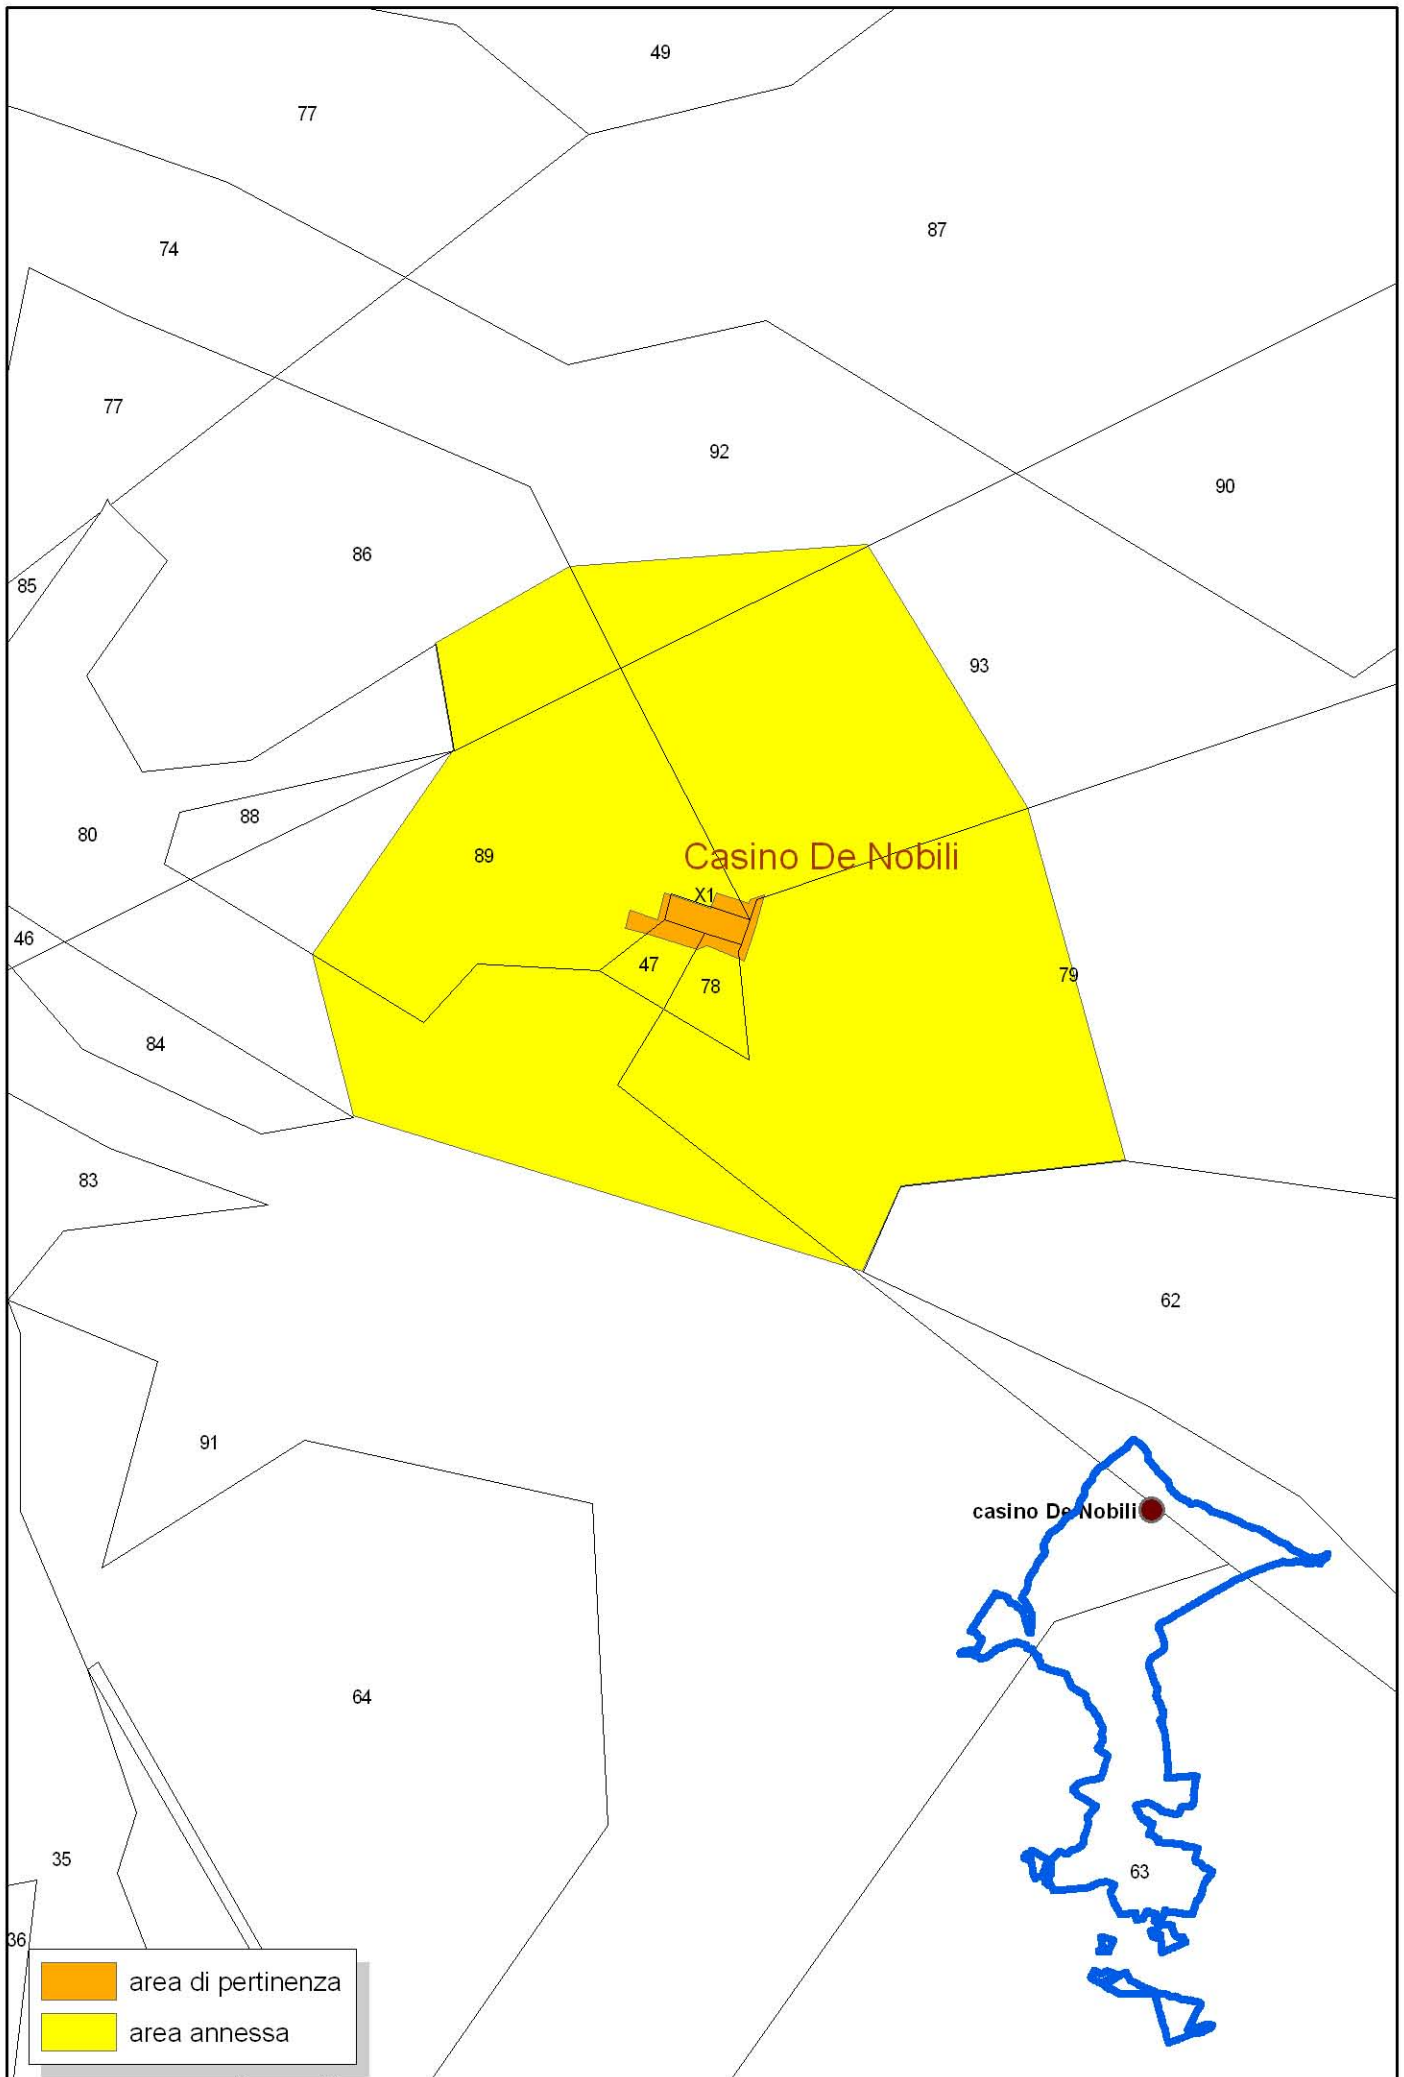

**C.1.1 - Ambiti Territoriali Distinti**

**Sistema della stratificazione storica  
dell'organizzazione insediativa  
Stralci catastali**

**ELABORATO:**  
**C.1.1.3.3/bis**

CODICE CBC	DENOMINAZIONE	PAG
ARK0639	Chiesa e convento di S. Maria di Stigliano	2
ARK0640	Convento di S. Matteo	3
ARK0641	Complesso architettonico " Convento di S. Matteo"	3
CH000189	San Nicola	3
CH000189	San Nicola	3
FG005308	Masseria San Chirico	4
FG005309	Masseria Valleoscura	5
FG005310	Masseria Mercaldi vecchia	6
FG005357	Posta Feola	6
SP232_FG005311_FG000490	Masseria Petruzzo	7
FG005312	Masseria Piccirella	8
FG005313	Masseria Centola	9
FG005314	Masseria Faranone - già Ricciardelli	10
FG005315	Masseria Chiancata	11
FG005316	Masseria Figliolia - già Faranello	12
FG005317	Masseria Guerrieri	13
FG005318	Masseria Cursio	14
FG005319	Masseria Villani	15
FG005739	Chiesa di Sant'Agostino	16
FG005740	Chiesa di Sant'Onofrio	16
FG000482	Cicalento	17
FG000483	Monte Granata	17
FG000486	Posta d'Innanzi	18
FG000494	Eremo Trinità	19
-	Convento SS. Trinità	19
FG000492	Posta Petruzzo	20
FG000510	Coppa di Mezzo	21
FG000516	Serrilli	21
-	Masseria Serrilli	21
-	Masseria Palatella	21
FG000518	Gravina	22
FG000517	Casale Crisetti	23
FG000513	Chiancata Civita	24
-	Pannone della Civita	24
-	Arco di san Michele	24
FG000519	I Lamioni	25
FG000509	Cicerone	26
-	Posta Angelone	26
FG000152	San Fuoco	27
FG005261	Casino Schiena	28
FG005262	Casino Piccirillo	29
FG005265	Casino Ciavarella	30
FG005263	Casino di Tardio	31
FG005269	Casino Tardio	32
FG005270	Casino De Lilla	33
FG005271	Casino Villani	34
FG005272	Casino Donatello	35
FG005273	Casino Ciavarella	36
FG005274	Casino Piccirella	37
FG005275	Casino Cicerale	38
FG005276	Casino De Peppe	39
FG005627	Casino De Nobili	40
FG007600	Masseria Filocogno	41
FG007685	Masseria Piccirella	42
FG007182	San Vito	43
-	Masseria Di Maggio	44
-	Masseria Posta Grande	45
-	Ponte Regio	46
-	Nunziatella	46
-	Cardinale	47
-	Valle Lauria	48
-	Grotta delle Cisternole	49
-	Posta Monte Granata	50
-	Posta Mapuzza	51
-	Posta delle Capre	52
-	Masseria Toselli	53
-	Masseria Castore	53
-	Masseria Ramunno	54
-	Masseria Posticchia	55
-	Posta d'innanzi	56
-	Masseria Polluce	57
-	Masseria Mapuzza	58
-	Masseria Monte Sacro - già Galliano	59
-	Masseria Mischitelli - già Il Macchione	60
-	Masseria Marcaldo nuovo	61
-	Masseria Maragone	62
-	Masseria Maccalè - già Valle Scura	63
-	Masseria Ianzano	64
-	Masseria Guerrieri	65
-	Masseria Del Bono	65
-	Masseria Argentino	66
-	Masseria Angelone	67
-	Masseria Agordat	68
-	Faranone	69