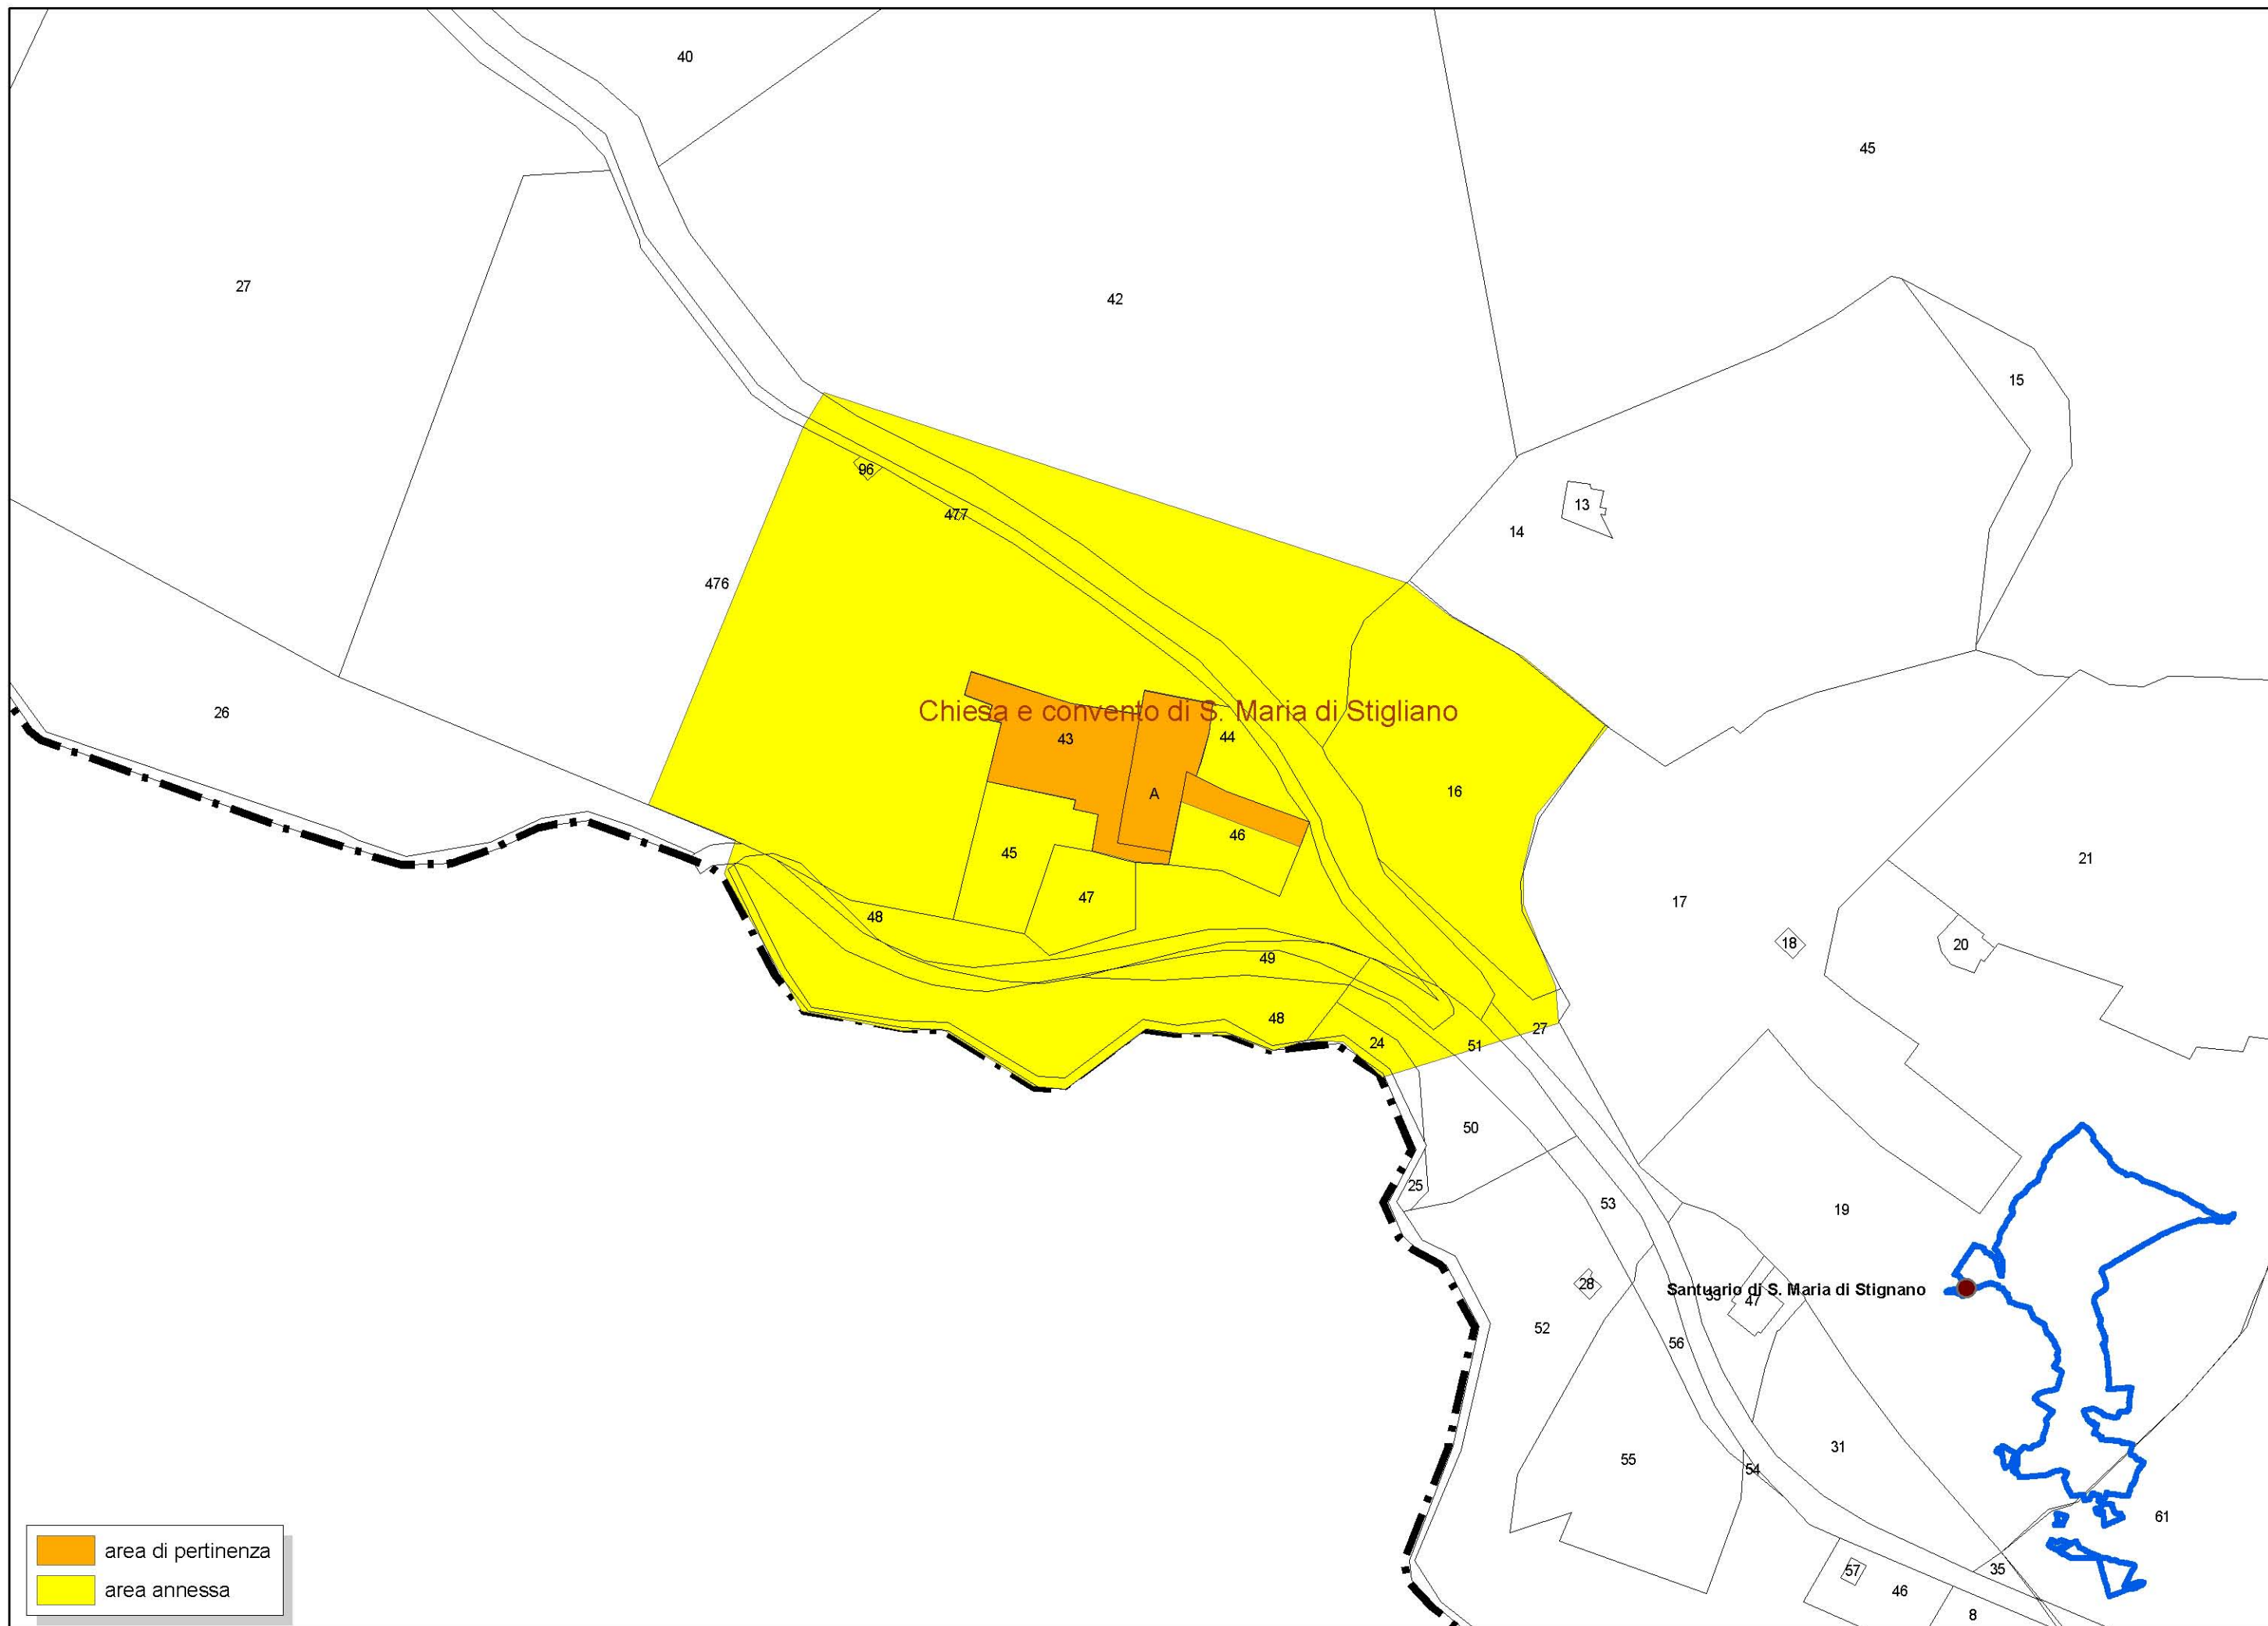

**C.1.1 - Ambiti Territoriali Distinti**

**Sistema della stratificazione storica  
dell'organizzazione insediativa  
Stralci catastali**

**ELABORATO:**  
**C.1.1.3.3/bis**

CODICE CBC	DENOMINAZIONE	PAG
ARK0639	Chiesa e convento di S. Maria di Stigliano	2
ARK0640	Convento di S. Matteo	3
ARK0641	Complesso architettonico " Convento di S. Matteo"	3
CH000189	San Nicola	3
CH000189	San Nicola	3
FG005308	Masseria San Chirico	4
FG005309	Masseria Valleoscura	5
FG005310	Masseria Mercaldi vecchia	6
FG005357	Posta Feola	6
SP232_FG005311_FG000490	Masseria Petruzzo	7
FG005312	Masseria Piccirella	8
FG005313	Masseria Centola	9
FG005314	Masseria Faranone - già Ricciardelli	10
FG005315	Masseria Chiancata	11
FG005316	Masseria Figliolia - già Faranello	12
FG005317	Masseria Guerrieri	13
FG005318	Masseria Cursio	14
FG005319	Masseria Villani	15
FG005739	Chiesa di Sant'Agostino	16
FG005740	Chiesa di Sant'Onofrio	16
FG000482	Cicalento	17
FG000483	Monte Granata	17
FG000486	Posta d'Innanzi	18
FG000494	Eremo Trinità	19
-	Convento SS. Trinità	19
FG000492	Posta Petruzzo	20
FG000510	Coppa di Mezzo	21
FG000516	Serrilli	21
-	Masseria Serrilli	21
-	Masseria Palatella	21
FG000518	Gravina	22
FG000517	Casale Crisetti	23
FG000513	Chiancata Civita	24
-	Pannone della Civita	24
-	Arco di san Michele	24
FG000519	I Lamioni	25
FG000509	Cicerone	26
-	Posta Angelone	26
FG000152	San Fuoco	27
FG005261	Casino Schiena	28
FG005262	Casino Piccirillo	29
FG005265	Casino Ciavarella	30
FG005263	Casino di Tardio	31
FG005269	Casino Tardio	32
FG005270	Casino De Lilla	33
FG005271	Casino Villani	34
FG005272	Casino Donatello	35
FG005273	Casino Ciavarella	36
FG005274	Casino Piccirella	37
FG005275	Casino Cicerale	38
FG005276	Casino De Peppe	39
FG005627	Casino De Nobili	40
FG007600	Masseria Filocogno	41
FG007685	Masseria Piccirella	42
FG007182	San Vito	43
-	Masseria Di Maggio	44
-	Masseria Posta Grande	45
-	Ponte Regio	46
-	Nunziatella	46
-	Cardinale	47
-	Valle Lauria	48
-	Grotta delle Cisternole	49
-	Posta Monte Granata	50
-	Posta Mapuzza	51
-	Posta delle Capre	52
-	Masseria Toselli	53
-	Masseria Castore	53
-	Masseria Ramunno	54
-	Masseria Posticchia	55
-	Posta d'innanzi	56
-	Masseria Polluce	57
-	Masseria Mapuzza	58
-	Masseria Monte Sacro - già Galliano	59
-	Masseria Mischitelli - già Il Macchione	60
-	Masseria Marcaldo nuovo	61
-	Masseria Maragone	62
-	Masseria Maccalè - già Valle Scura	63
-	Masseria Ianzano	64
-	Masseria Guerrieri	65
-	Masseria Del Bono	65
-	Masseria Argentino	66
-	Masseria Angelone	67
-	Masseria Agordat	68
-	Faranone	69