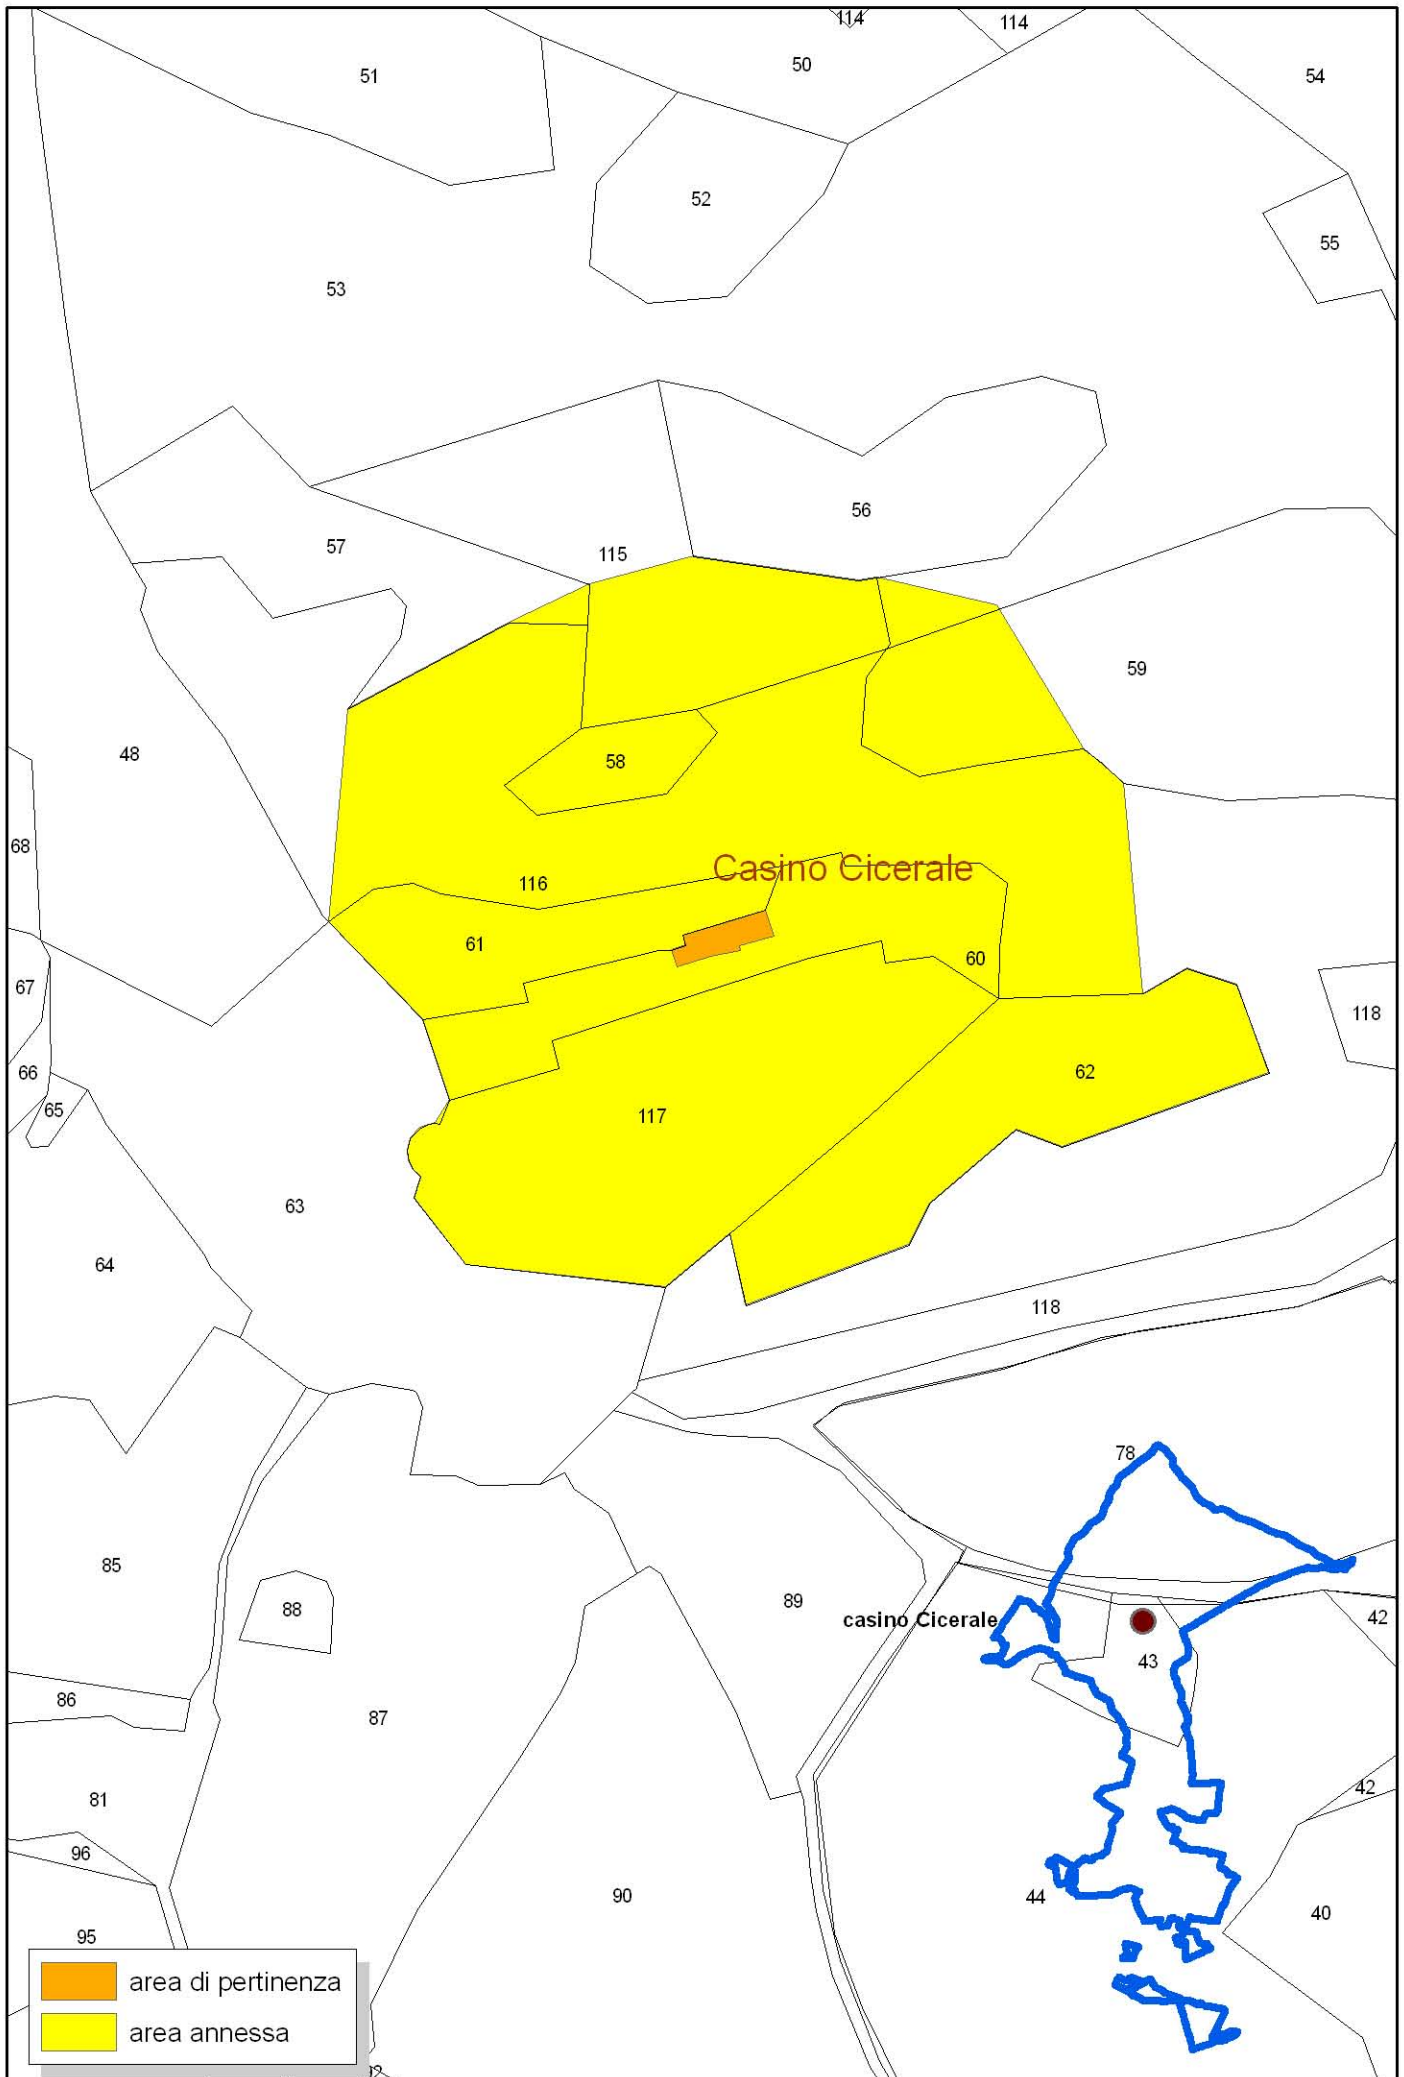

**C.1.1 - Ambiti Territoriali Distinti**

**Sistema della stratificazione storica  
dell'organizzazione insediativa  
Stralci catastali**

**ELABORATO:**  
**C.1.1.3.3/bis**

CODICE CBC	DENOMINAZIONE	PAG
ARK0639	Chiesa e convento di S. Maria di Stigliano	2
ARK0640	Convento di S. Matteo	3
ARK0641	Complesso architettonico " Convento di S. Matteo"	3
CH000189	San Nicola	3
CH000189	San Nicola	3
FG005308	Masseria San Chirico	4
FG005309	Masseria Valleoscura	5
FG005310	Masseria Mercaldi vecchia	6
FG005357	Posta Feola	6
SP232_FG005311_FG000490	Masseria Petruzzo	7
FG005312	Masseria Piccirella	8
FG005313	Masseria Centola	9
FG005314	Masseria Faranone - già Ricciardelli	10
FG005315	Masseria Chiancata	11
FG005316	Masseria Figliolia - già Faranello	12
FG005317	Masseria Guerrieri	13
FG005318	Masseria Cursio	14
FG005319	Masseria Villani	15
FG005739	Chiesa di Sant'Agostino	16
FG005740	Chiesa di Sant'Onofrio	16
FG000482	Cicalento	17
FG000483	Monte Granata	17
FG000486	Posta d'Innanzi	18
FG000494	Eremo Trinità	19
-	Convento SS. Trinità	19
FG000492	Posta Petruzzo	20
FG000510	Coppa di Mezzo	21
FG000516	Serrilli	21
-	Masseria Serrilli	21
-	Masseria Palatella	21
FG000518	Gravina	22
FG000517	Casale Crisetti	23
FG000513	Chiancata Civita	24
-	Pannone della Civita	24
-	Arco di san Michele	24
FG000519	I Lamioni	25
FG000509	Cicerone	26
-	Posta Angelone	26
FG000152	San Fuoco	27
FG005261	Casino Schiena	28
FG005262	Casino Piccirillo	29
FG005265	Casino Ciavarella	30
FG005263	Casino di Tardio	31
FG005269	Casino Tardio	32
FG005270	Casino De Lilla	33
FG005271	Casino Villani	34
FG005272	Casino Donatello	35
FG005273	Casino Ciavarella	36
FG005274	Casino Piccirella	37
FG005275	Casino Cicerale	38
FG005276	Casino De Peppe	39
FG005627	Casino De Nobili	40
FG007600	Masseria Filocogno	41
FG007685	Masseria Piccirella	42
FG007182	San Vito	43
-	Masseria Di Maggio	44
-	Masseria Posta Grande	45
-	Ponte Regio	46
-	Nunziatella	46
-	Cardinale	47
-	Valle Lauria	48
-	Grotta delle Cisternole	49
-	Posta Monte Granata	50
-	Posta Mapuzza	51
-	Posta delle Capre	52
-	Masseria Toselli	53
-	Masseria Castore	53
-	Masseria Ramunno	54
-	Masseria Posticchia	55
-	Posta d'innanzi	56
-	Masseria Polluce	57
-	Masseria Mapuzza	58
-	Masseria Monte Sacro - già Galliano	59
-	Masseria Mischitelli - già Il Macchione	60
-	Masseria Marcaldo nuovo	61
-	Masseria Maragone	62
-	Masseria Maccalè - già Valle Scura	63
-	Masseria Ianzano	64
-	Masseria Guerrieri	65
-	Masseria Del Bono	65
-	Masseria Argentino	66
-	Masseria Angelone	67
-	Masseria Agordat	68
-	Faranone	69