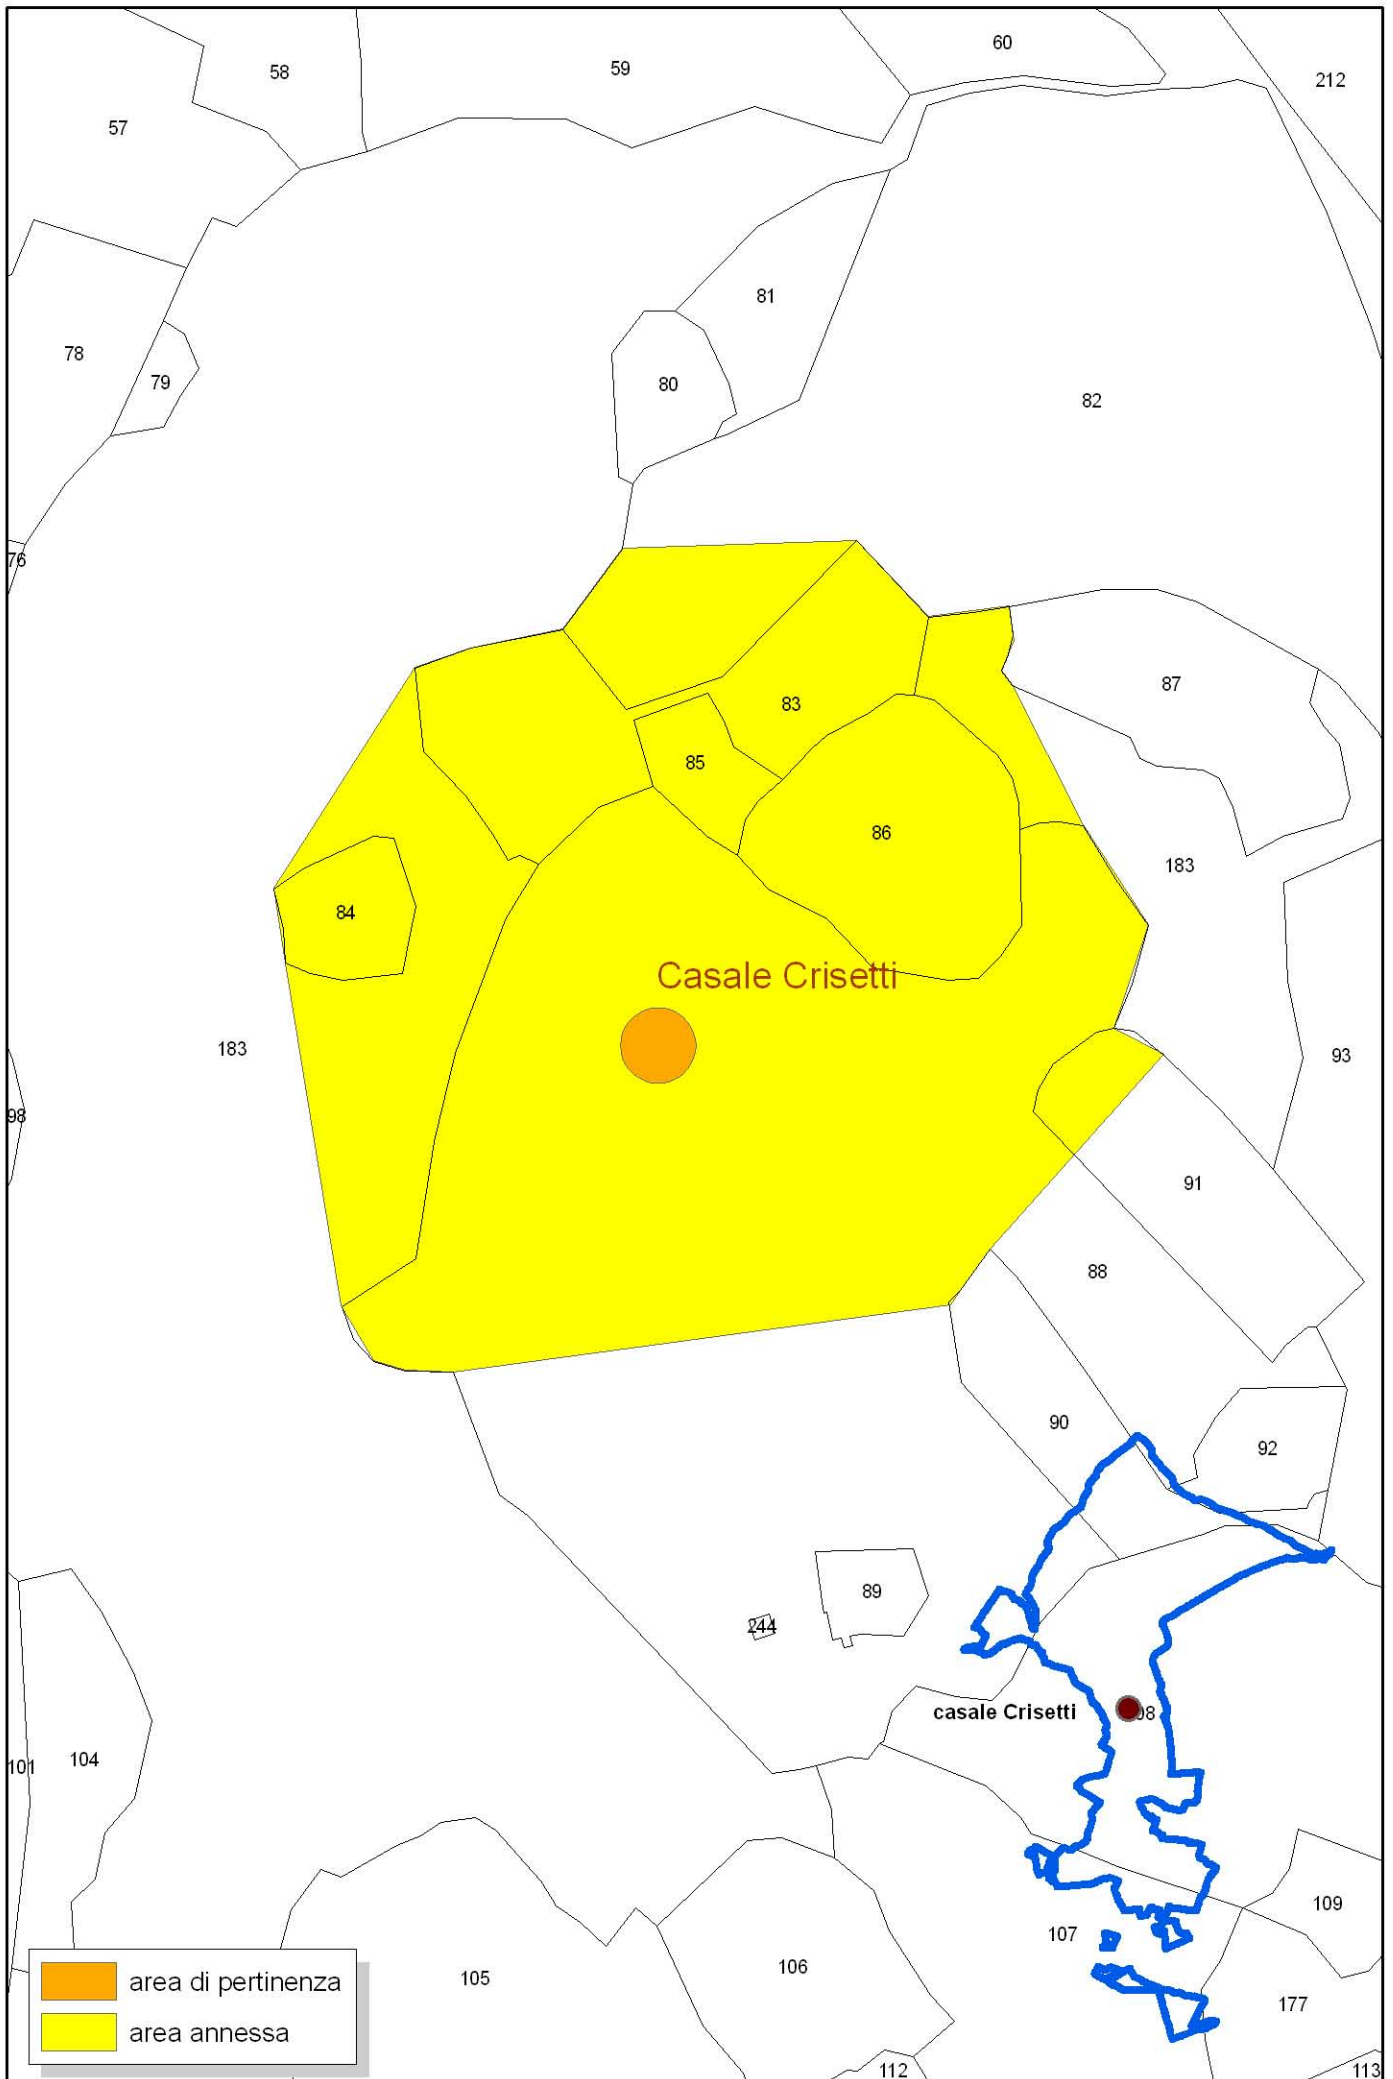

**C.1.1 - Ambiti Territoriali Distinti**

**Sistema della stratificazione storica  
dell'organizzazione insediativa  
Stralci catastali**

**ELABORATO:**  
**C.1.1.3.3/bis**

CODICE CBC	DENOMINAZIONE	PAG
ARK0639	Chiesa e convento di S. Maria di Stigliano	2
ARK0640	Convento di S. Matteo	3
ARK0641	Complesso architettonico " Convento di S. Matteo"	3
CH000189	San Nicola	3
CH000189	San Nicola	3
FG005308	Masseria San Chirico	4
FG005309	Masseria Valleoscura	5
FG005310	Masseria Mercaldi vecchia	6
FG005357	Posta Feola	6
SP232_FG005311_FG000490	Masseria Petruzzo	7
FG005312	Masseria Piccirella	8
FG005313	Masseria Centola	9
FG005314	Masseria Faranone - già Ricciardelli	10
FG005315	Masseria Chiancata	11
FG005316	Masseria Figliolia - già Faranello	12
FG005317	Masseria Guerrieri	13
FG005318	Masseria Cursio	14
FG005319	Masseria Villani	15
FG005739	Chiesa di Sant'Agostino	16
FG005740	Chiesa di Sant'Onofrio	16
FG000482	Cicalento	17
FG000483	Monte Granata	17
FG000486	Posta d'Innanzi	18
FG000494	Eremo Trinità	19
-	Convento SS. Trinità	19
FG000492	Posta Petruzzo	20
FG000510	Coppa di Mezzo	21
FG000516	Serrilli	21
-	Masseria Serrilli	21
-	Masseria Palatella	21
FG000518	Gravina	22
FG000517	Casale Crisetti	23
FG000513	Chiancata Civita	24
-	Pannone della Civita	24
-	Arco di san Michele	24
FG000519	I Lamioni	25
FG000509	Cicerone	26
-	Posta Angelone	26
FG000152	San Fuoco	27
FG005261	Casino Schiena	28
FG005262	Casino Piccirillo	29
FG005265	Casino Ciavarella	30
FG005263	Casino di Tardio	31
FG005269	Casino Tardio	32
FG005270	Casino De Lilla	33
FG005271	Casino Villani	34
FG005272	Casino Donatello	35
FG005273	Casino Ciavarella	36
FG005274	Casino Piccirella	37
FG005275	Casino Cicerale	38
FG005276	Casino De Peppe	39
FG005627	Casino De Nobili	40
FG007600	Masseria Filocogno	41
FG007685	Masseria Piccirella	42
FG007182	San Vito	43
-	Masseria Di Maggio	44
-	Masseria Posta Grande	45
-	Ponte Regio	46
-	Nunziatella	46
-	Cardinale	47
-	Valle Lauria	48
-	Grotta delle Cisternole	49
-	Posta Monte Granata	50
-	Posta Mapuzza	51
-	Posta delle Capre	52
-	Masseria Toselli	53
-	Masseria Castore	53
-	Masseria Ramunno	54
-	Masseria Posticchia	55
-	Posta d'innanzi	56
-	Masseria Polluce	57
-	Masseria Mapuzza	58
-	Masseria Monte Sacro - già Galliano	59
-	Masseria Mischitelli - già Il Macchione	60
-	Masseria Marcaldo nuovo	61
-	Masseria Maragone	62
-	Masseria Maccalè - già Valle Scura	63
-	Masseria Ianzano	64
-	Masseria Guerrieri	65
-	Masseria Del Bono	65
-	Masseria Argentino	66
-	Masseria Angelone	67
-	Masseria Agordat	68
-	Faranone	69