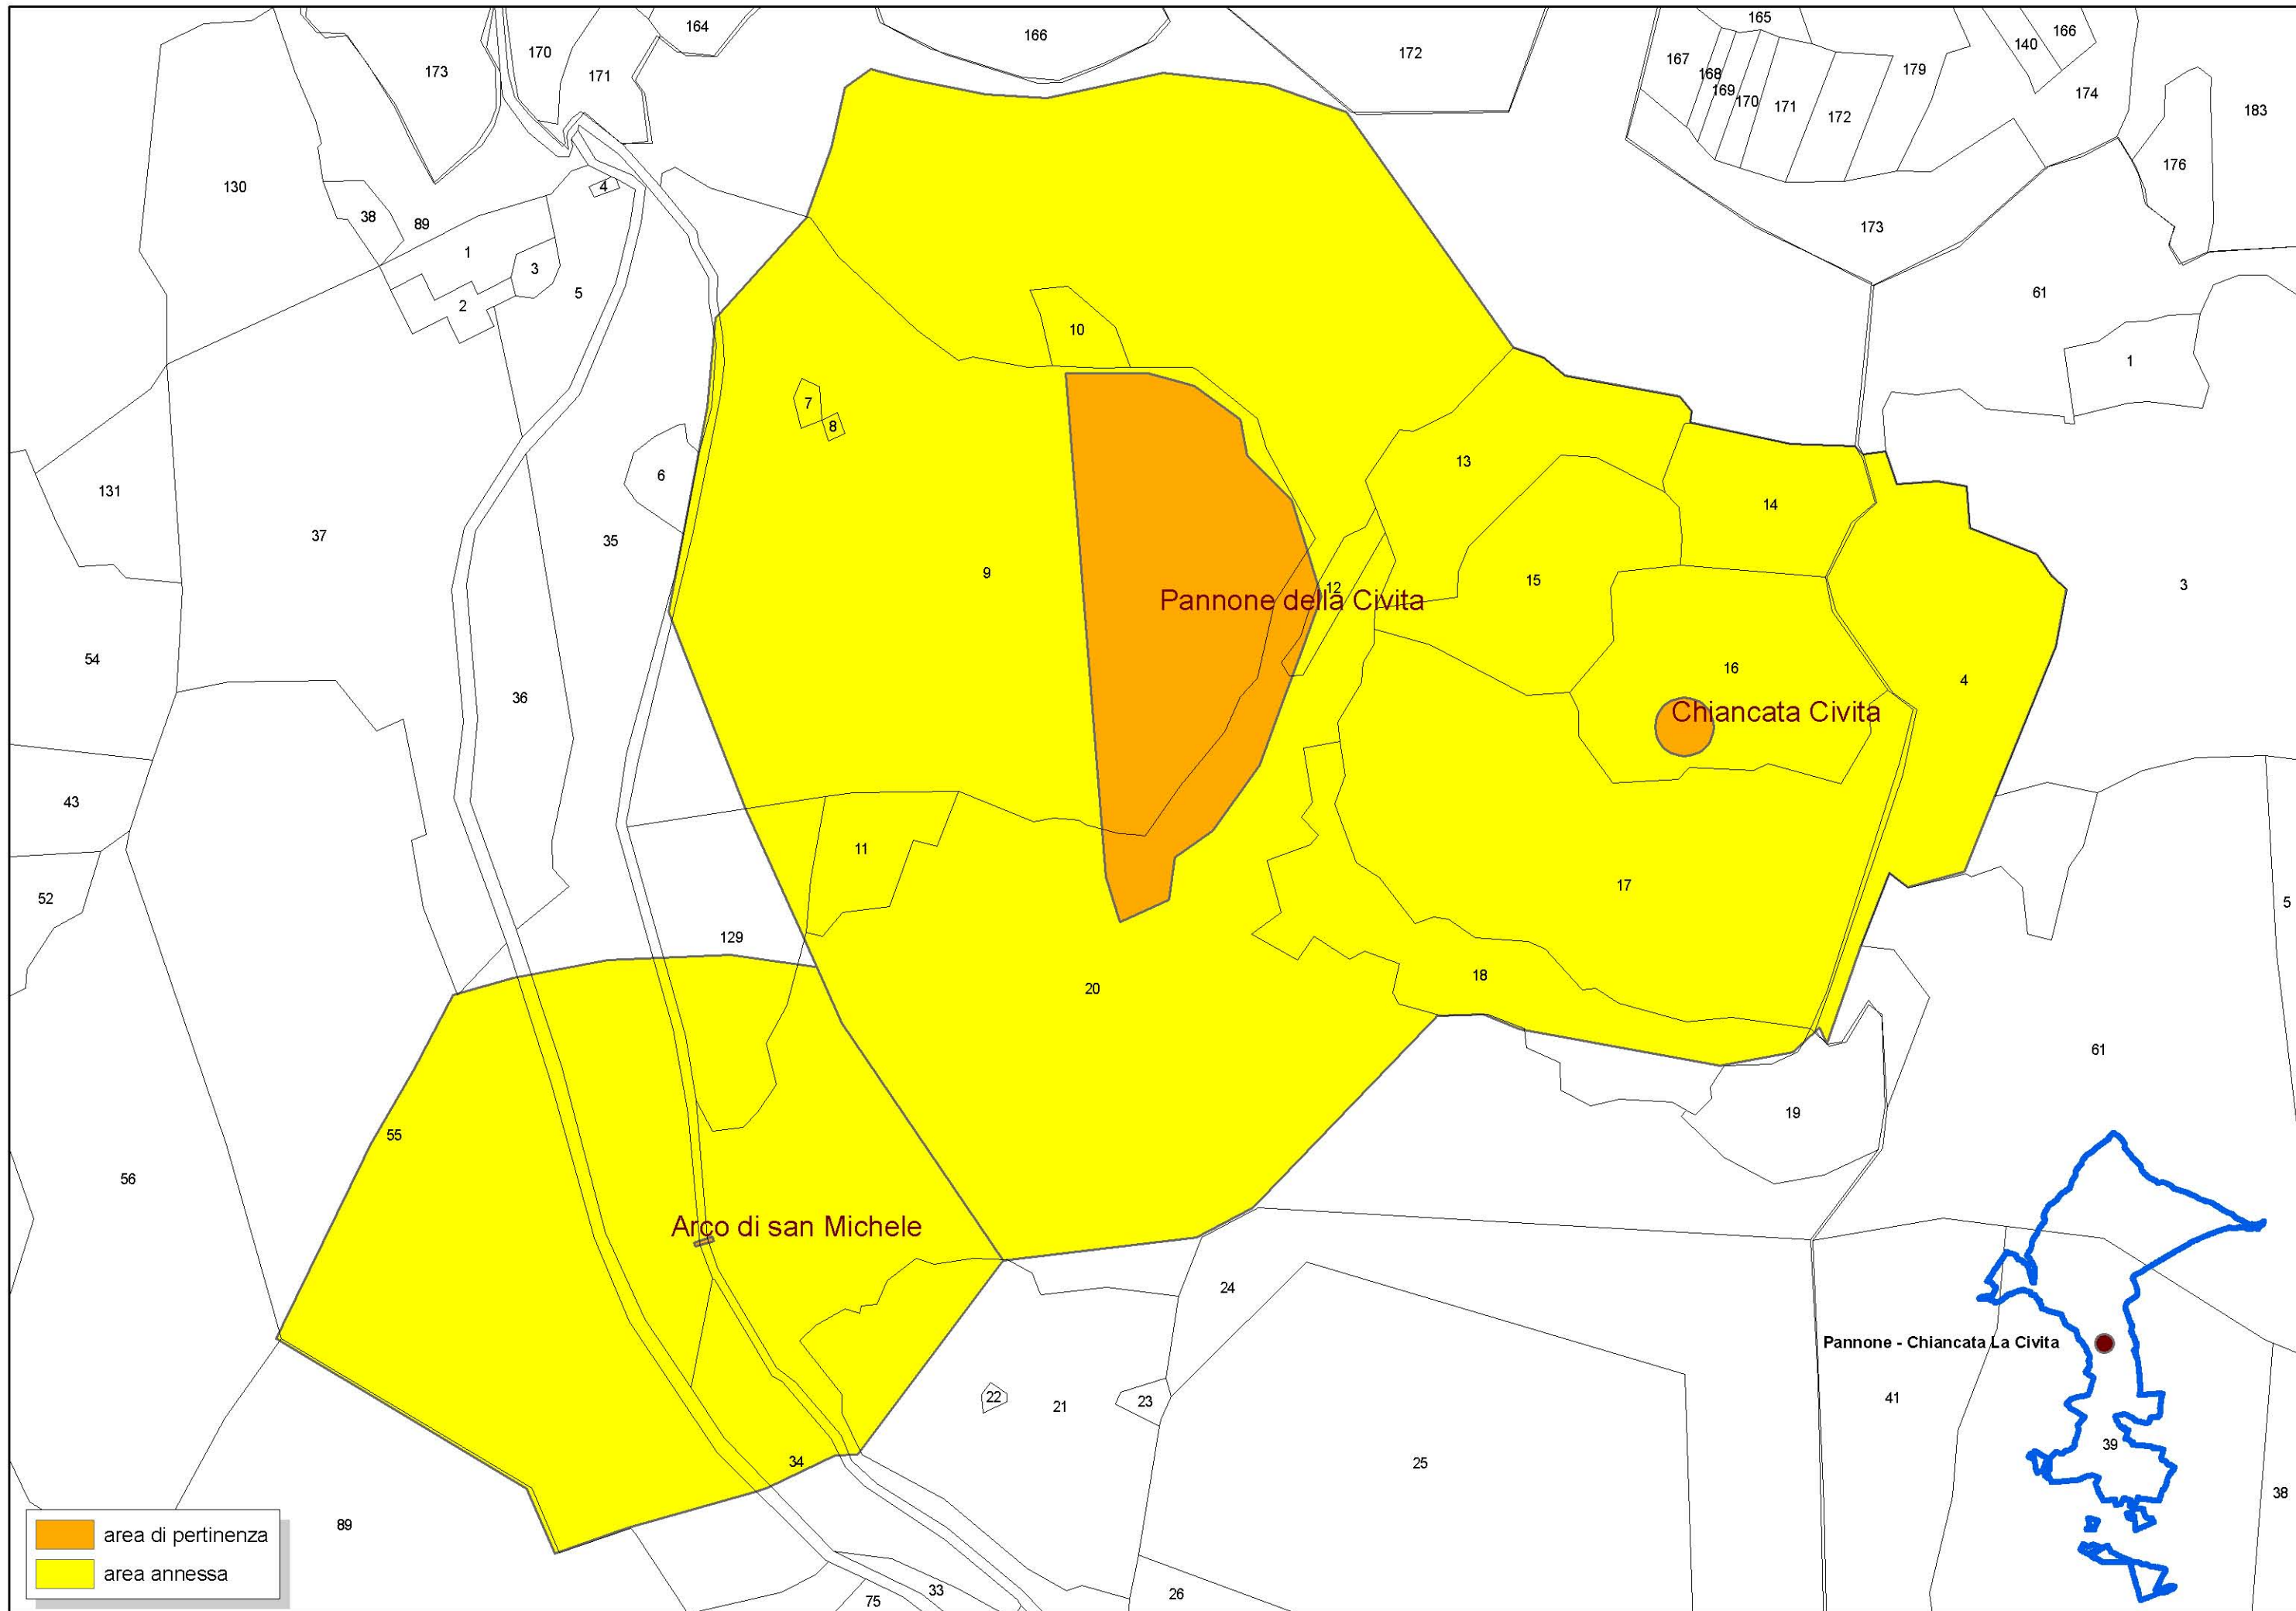

**C.1.1 - Ambiti Territoriali Distinti**

**Sistema della stratificazione storica  
dell'organizzazione insediativa  
Stralci catastali**

**ELABORATO:**  
**C.1.1.3.3/bis**

CODICE CBC	DENOMINAZIONE	PAG
ARK0639	Chiesa e convento di S. Maria di Stigliano	2
ARK0640	Convento di S. Matteo	3
ARK0641	Complesso architettonico " Convento di S. Matteo"	3
CH000189	San Nicola	3
CH000189	San Nicola	3
FG005308	Masseria San Chirico	4
FG005309	Masseria Valleoscura	5
FG005310	Masseria Mercaldi vecchia	6
FG005357	Posta Feola	6
SP232_FG005311_FG000490	Masseria Petruzzo	7
FG005312	Masseria Piccirella	8
FG005313	Masseria Centola	9
FG005314	Masseria Faranone - già Ricciardelli	10
FG005315	Masseria Chiancata	11
FG005316	Masseria Figliolia - già Faranello	12
FG005317	Masseria Guerrieri	13
FG005318	Masseria Cursio	14
FG005319	Masseria Villani	15
FG005739	Chiesa di Sant'Agostino	16
FG005740	Chiesa di Sant'Onofrio	16
FG000482	Cicalento	17
FG000483	Monte Granata	17
FG000486	Posta d'Innanzi	18
FG000494	Eremo Trinità	19
-	Convento SS. Trinità	19
FG000492	Posta Petruzzo	20
FG000510	Coppa di Mezzo	21
FG000516	Serrilli	21
-	Masseria Serrilli	21
-	Masseria Palatella	21
FG000518	Gravina	22
FG000517	Casale Crisetti	23
FG000513	Chiancata Civita	24
-	Pannone della Civita	24
-	Arco di san Michele	24
FG000519	I Lamioni	25
FG000509	Cicerone	26
-	Posta Angelone	26
FG000152	San Fuoco	27
FG005261	Casino Schiena	28
FG005262	Casino Piccirillo	29
FG005265	Casino Ciavarella	30
FG005263	Casino di Tardio	31
FG005269	Casino Tardio	32
FG005270	Casino De Lilla	33
FG005271	Casino Villani	34
FG005272	Casino Donatello	35
FG005273	Casino Ciavarella	36
FG005274	Casino Piccirella	37
FG005275	Casino Cicerale	38
FG005276	Casino De Peppe	39
FG005627	Casino De Nobili	40
FG007600	Masseria Filocogno	41
FG007685	Masseria Piccirella	42
FG007182	San Vito	43
-	Masseria Di Maggio	44
-	Masseria Posta Grande	45
-	Ponte Regio	46
-	Nunziatella	46
-	Cardinale	47
-	Valle Lauria	48
-	Grotta delle Cisternole	49
-	Posta Monte Granata	50
-	Posta Mapuzza	51
-	Posta delle Capre	52
-	Masseria Toselli	53
-	Masseria Castore	53
-	Masseria Ramunno	54
-	Masseria Posticchia	55
-	Posta d'innanzi	56
-	Masseria Polluce	57
-	Masseria Mapuzza	58
-	Masseria Monte Sacro - già Galliano	59
-	Masseria Mischitelli - già Il Macchione	60
-	Masseria Marcaldo nuovo	61
-	Masseria Maragone	62
-	Masseria Maccalè - già Valle Scura	63
-	Masseria Ianzano	64
-	Masseria Guerrieri	65
-	Masseria Del Bono	65
-	Masseria Argentino	66
-	Masseria Angelone	67
-	Masseria Agordat	68
-	Faranone	69