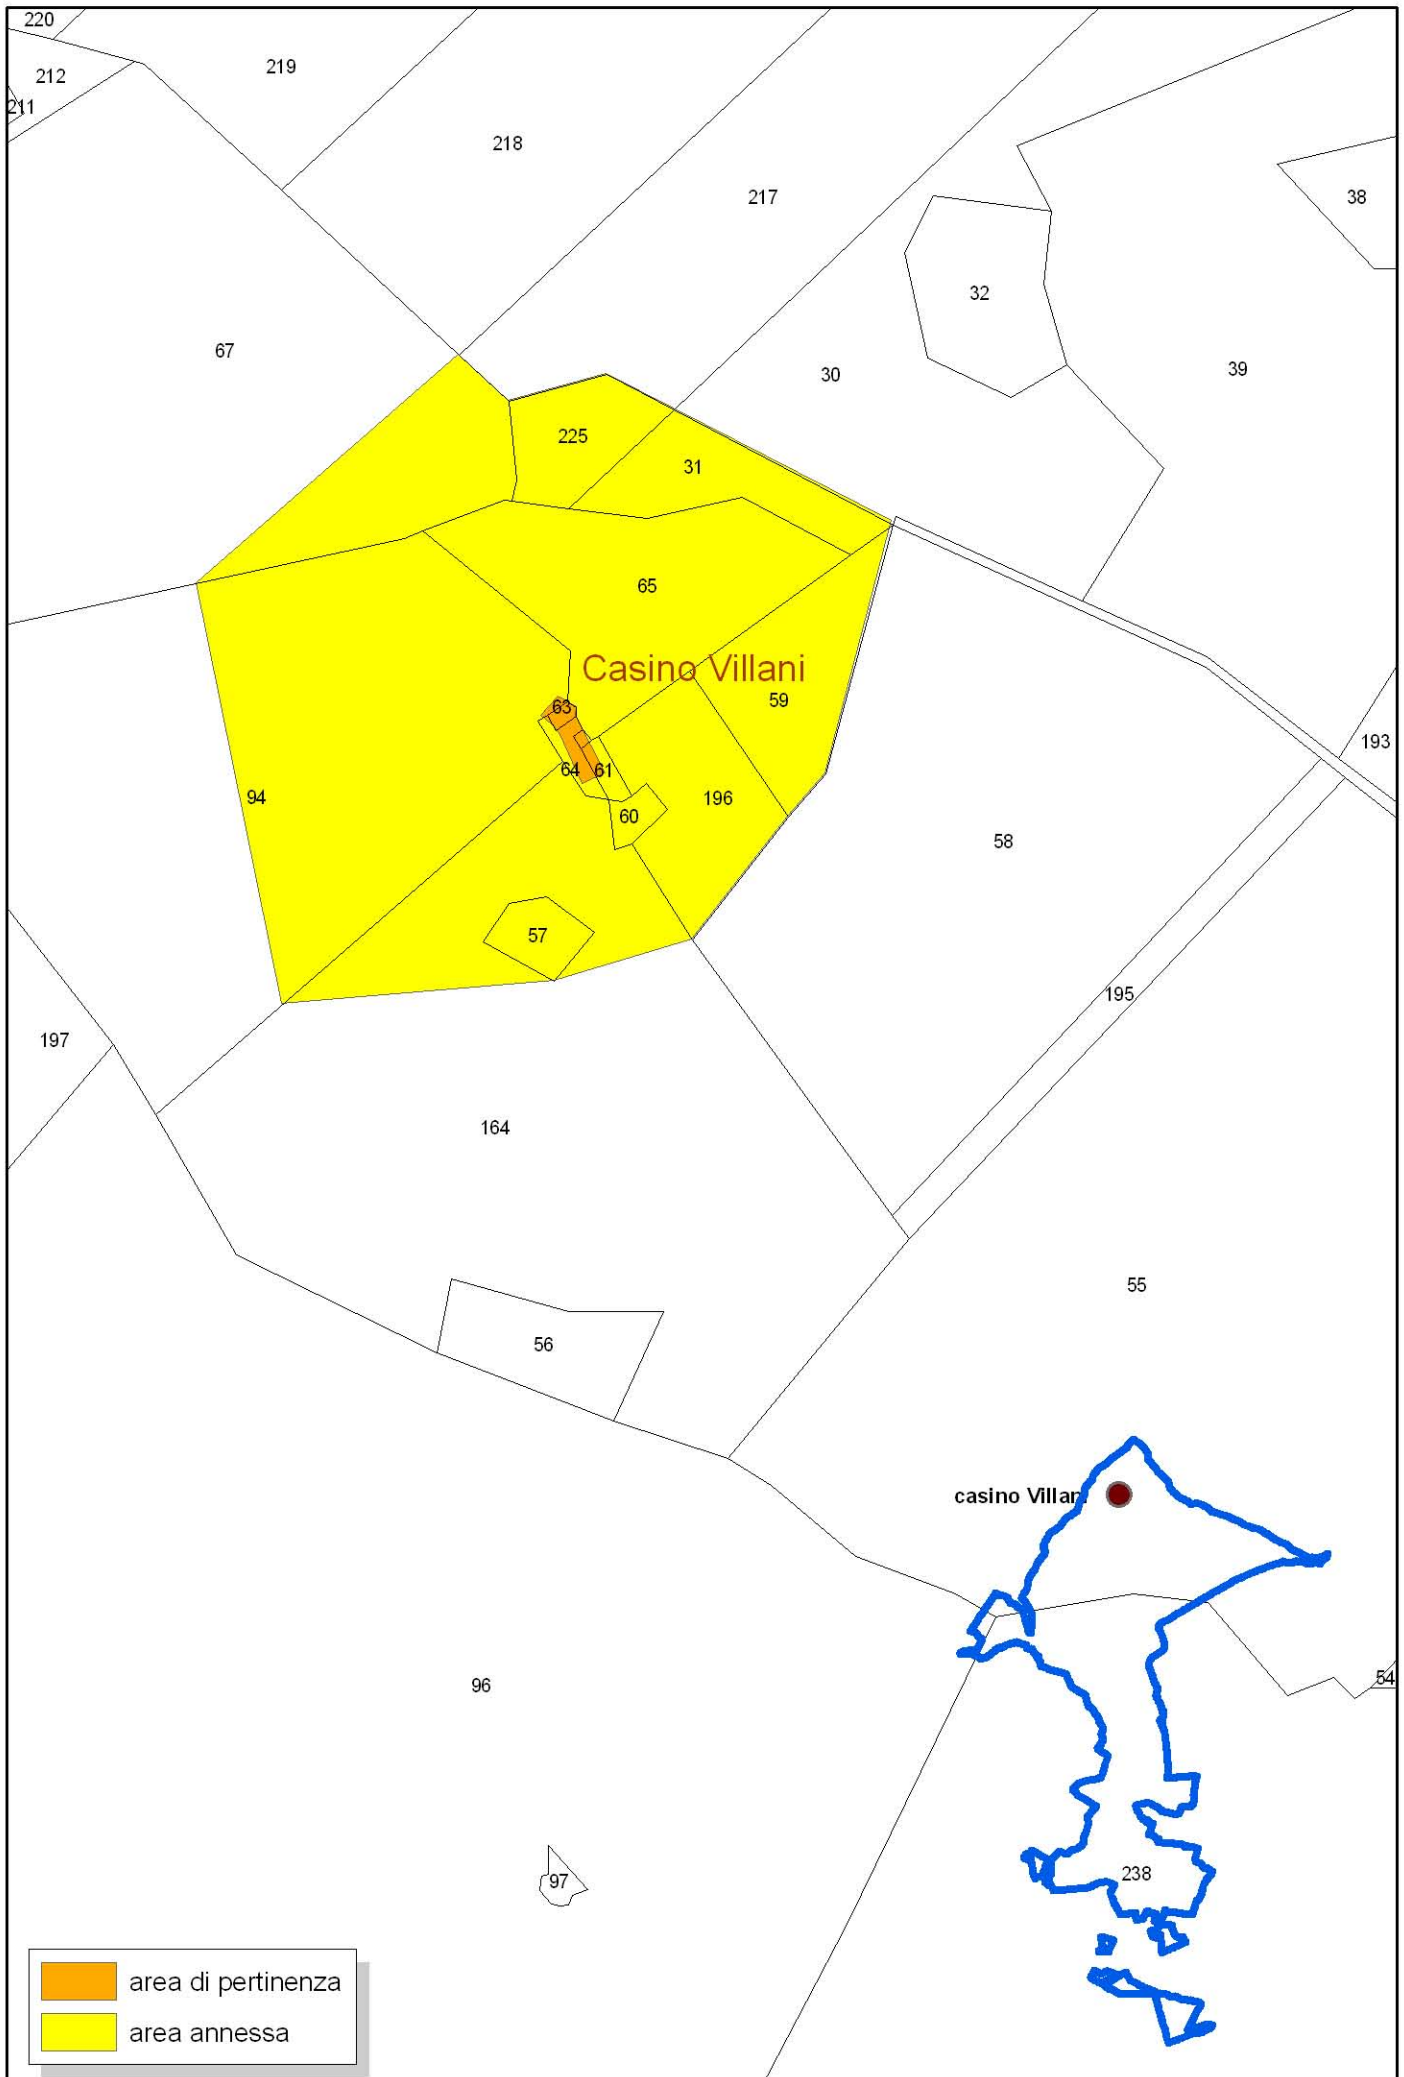

**C.1.1 - Ambiti Territoriali Distinti**

**Sistema della stratificazione storica  
dell'organizzazione insediativa  
Stralci catastali**

**ELABORATO:**  
**C.1.1.3.3/bis**

CODICE CBC	DENOMINAZIONE	PAG
ARK0639	Chiesa e convento di S. Maria di Stigliano	2
ARK0640	Convento di S. Matteo	3
ARK0641	Complesso architettonico " Convento di S. Matteo"	3
CH000189	San Nicola	3
CH000189	San Nicola	3
FG005308	Masseria San Chirico	4
FG005309	Masseria Valleoscura	5
FG005310	Masseria Mercaldi vecchia	6
FG005357	Posta Feola	6
SP232_FG005311_FG000490	Masseria Petruzzo	7
FG005312	Masseria Piccirella	8
FG005313	Masseria Centola	9
FG005314	Masseria Faranone - già Ricciardelli	10
FG005315	Masseria Chiancata	11
FG005316	Masseria Figliolia - già Faranello	12
FG005317	Masseria Guerrieri	13
FG005318	Masseria Cursio	14
FG005319	Masseria Villani	15
FG005739	Chiesa di Sant'Agostino	16
FG005740	Chiesa di Sant'Onofrio	16
FG000482	Cicalento	17
FG000483	Monte Granata	17
FG000486	Posta d'Innanzi	18
FG000494	Eremo Trinità	19
-	Convento SS. Trinità	19
FG000492	Posta Petruzzo	20
FG000510	Coppa di Mezzo	21
FG000516	Serrilli	21
-	Masseria Serrilli	21
-	Masseria Palatella	21
FG000518	Gravina	22
FG000517	Casale Crisetti	23
FG000513	Chiancata Civita	24
-	Pannone della Civita	24
-	Arco di san Michele	24
FG000519	I Lamioni	25
FG000509	Cicerone	26
-	Posta Angelone	26
FG000152	San Fuoco	27
FG005261	Casino Schiena	28
FG005262	Casino Piccirillo	29
FG005265	Casino Ciavarella	30
FG005263	Casino di Tardio	31
FG005269	Casino Tardio	32
FG005270	Casino De Lilla	33
FG005271	Casino Villani	34
FG005272	Casino Donatello	35
FG005273	Casino Ciavarella	36
FG005274	Casino Piccirella	37
FG005275	Casino Cicerale	38
FG005276	Casino De Peppe	39
FG005627	Casino De Nobili	40
FG007600	Masseria Filocogno	41
FG007685	Masseria Piccirella	42
FG007182	San Vito	43
-	Masseria Di Maggio	44
-	Masseria Posta Grande	45
-	Ponte Regio	46
-	Nunziatella	46
-	Cardinale	47
-	Valle Lauria	48
-	Grotta delle Cisternole	49
-	Posta Monte Granata	50
-	Posta Mapuzza	51
-	Posta delle Capre	52
-	Masseria Toselli	53
-	Masseria Castore	53
-	Masseria Ramunno	54
-	Masseria Posticchia	55
-	Posta d'innanzi	56
-	Masseria Polluce	57
-	Masseria Mapuzza	58
-	Masseria Monte Sacro - già Galliano	59
-	Masseria Mischitelli - già Il Macchione	60
-	Masseria Marcaldo nuovo	61
-	Masseria Maragone	62
-	Masseria Maccalè - già Valle Scura	63
-	Masseria Ianzano	64
-	Masseria Guerrieri	65
-	Masseria Del Bono	65
-	Masseria Argentino	66
-	Masseria Angelone	67
-	Masseria Agordat	68
-	Faranone	69